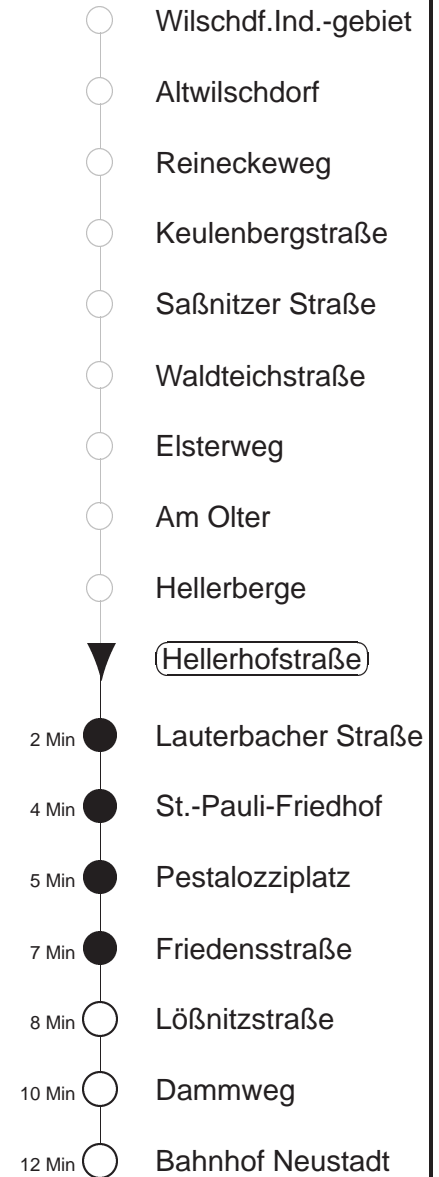

81/478

Bau Liststraße
gültig ab 06.09.21

Trachenberger Str. 40 · 01129 Dresden
Service: 0351 857-1011 · www.dvb.de

Richtung: **Bf. Neustadt**

Haltestelle: **Hellerhofstraße**

Stunden	Minuten			
MONTAG bis FREITAG				
4	18	42	⁴⁷⁸	
5	02	30	⁴⁷⁸	
6	00	15		38 ⁴⁷⁸ 50
7	00! ⁴⁷⁸	10		30 ⁴⁷⁸ 50
8		10	30 ⁴⁷⁸	
9.....11	00	30	⁴⁷⁸	
12	10	40	⁴⁷⁸	
13	00	30	⁴⁷⁸	
14	00	38	⁴⁷⁸	50
15.....16	10	30	⁴⁷⁸	50
17.....18	15	35	⁴⁷⁸	55
19	25			
20	02	32		
21	01	40		
22	10	40		
23	21	51	T ^L	
0.....2	21	T ^L		
3	21	48		
SONNABEND				
4	21	51		
5	21	45		
6	21	40	⁴⁷⁸	
7	21	51	⁴⁷⁸	
8	19	47		
9	16	47	⁴⁷⁸	
10	16	47		
11	16	47	⁴⁷⁸	
12	16	47		
13	11	47	⁴⁷⁸	
14	16	40		
15	16	47	⁴⁷⁸	
16	16	47		
17.....19	16	47	⁴⁷⁸	
20	16			
21	04	40		
22	10	40		
23	21	51	T ^L	
0.....2	21	T ^L		
3	21	51		
SONN- und FEIERTAG				
4	21	51		
5	21	45		
6	21	40	⁴⁷⁸	
7	21	51	⁴⁷⁸	
8	19	47		
9	16	47	⁴⁷⁸	
10	16	47		
11	16	47	⁴⁷⁸	
12	16	47		
13	11	47	⁴⁷⁸	
14	16	40		
15	16	47	⁴⁷⁸	
16	16	47		
17.....19	16	47	⁴⁷⁸	
20	16			
21	04	40		
22	10	40		
23	21	51	T ^L	
0.....2	21	T ^L		
3	21	51		

T = Taxi; nur auf Bestellung spätestens 20 min. vor Abfahrt, Tel. 0351/8571111
 L = ab Pestalozziplatz weiter bis Bahnhof Neustadt
⁴⁷⁸ = Fahrt der Linie 478
 ! = verkehrt nur an Schultagen