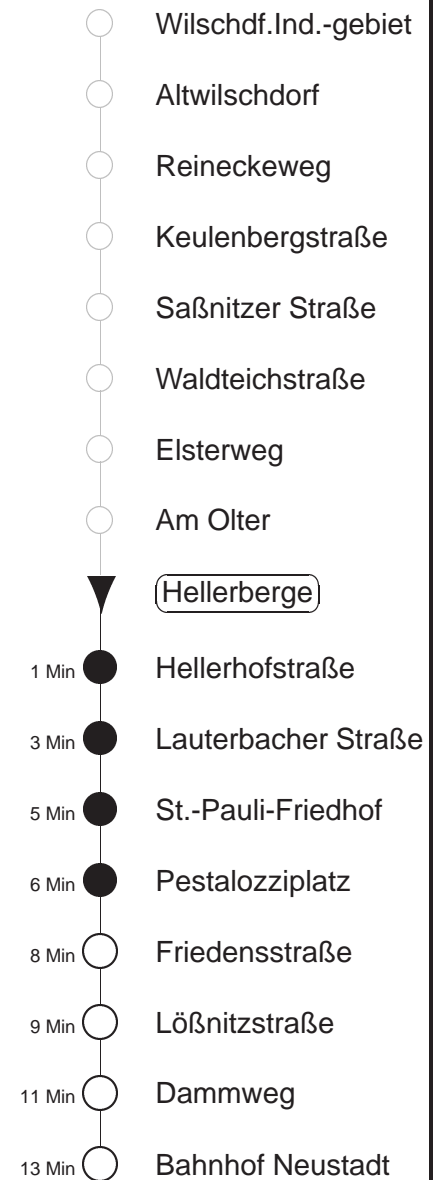

81/478

Bau Liststraße
gültig ab 06.09.21

Trachenberger Str. 40 · 01129 Dresden
Service: 0351 857-1011 · www.dvb.de

Richtung: **Bf. Neustadt**

Haltestelle: **Hellerberge**

Stunden	Minuten		
MONTAG bis FREITAG			
4	17	41 ⁴⁷⁸	
5	01	29 ⁴⁷⁸	59
6	14	37 ⁴⁷⁸	49
7	09	29 ⁴⁷⁸	49
8	09	29 ⁴⁷⁸	59
9.....10	29 ⁴⁷⁸	59	
11	29 ⁴⁷⁸		
12	09	39 ⁴⁷⁸	59
13	29 ⁴⁷⁸	59	
14	37 ⁴⁷⁸	49	
15.....16	09	29 ⁴⁷⁸	49
17.....18	14	34 ⁴⁷⁸	54
19	24		
20	01	31	
21	00	39	
22	09	39	
23	20	51 ^T	
0.....2	21 ^T		
3	20	47	
SONNABEND			
4	20	50	
5	20	44	
6	20	39 ⁴⁷⁸	
7	20	50 ⁴⁷⁸	
8	18	46	
9	15	46 ⁴⁷⁸	
10	15	46	
11	15	46 ⁴⁷⁸	
12	15	46	
13	10	46 ⁴⁷⁸	
14	15	39	
15	15	46 ⁴⁷⁸	
16	15	46	
17.....19	15	46 ⁴⁷⁸	
20	15		
21	03	39	
22	09	39	
23	20	51 ^T	
0.....2	21 ^T		
3	20	50	
SONN- und FEIERTAG			
4	20	50	
5	20	44	
6	20	39 ⁴⁷⁸	
7	20	50 ⁴⁷⁸	
8	18	46	
9	15	46 ⁴⁷⁸	
10	15	46	
11	15	46 ⁴⁷⁸	
12	15	46	
13	10	46 ⁴⁷⁸	
14	15	39	
15	15	46 ⁴⁷⁸	
16	15	46	
17.....19	15	46 ⁴⁷⁸	
20	15		
21	03	39	
22	09	39	
23	20	51 ^T	
0.....2	21 ^T		
3	20	50	

T = Taxi; nur auf Bestellung spätestens 20 min. vor Abfahrt, Tel. 0351/8571111
 ■ = ab Pestalozziplatz weiter bis Bahnhof Neustadt
⁴⁷⁸ = Fahrt der Linie 478
 ! = verkehrt nur an Schultagen