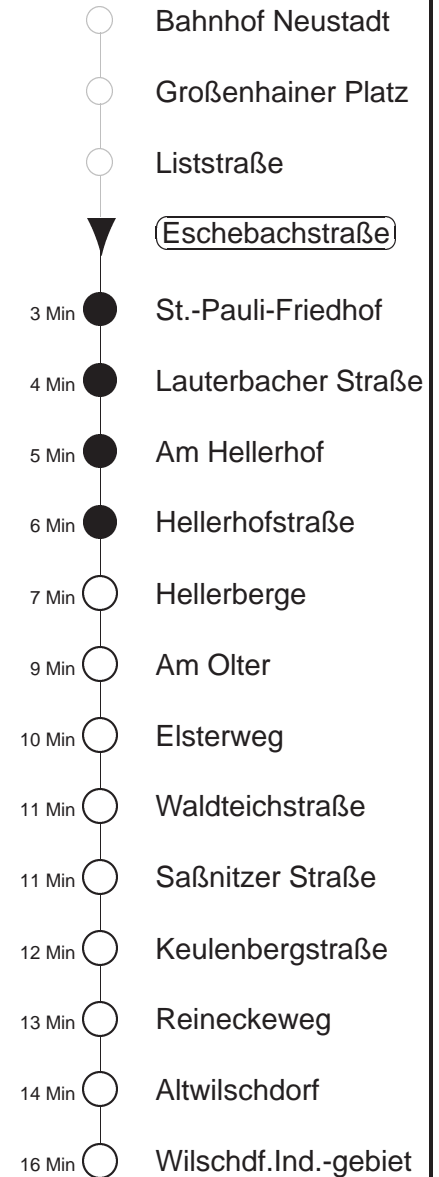

Richtung: **Wilschdorf**

Haltestelle: **Eschebachstraße**

Stunden	Minuten				
<b>MONTAG bis FREITAG</b>					
4	02	32			
5	16 <sup>478</sup>	34	51 <sup>478</sup>		
6	02! <sup>478</sup>	19	34	44 <sup>478</sup>	58H
7	09	22H	31	49 <sup>478</sup>	
8.....11	19	49 <sup>478</sup>			
12	29	49 <sup>478</sup>			
13	24	49 <sup>478</sup>			
14.....15	09	29	49 <sup>478</sup>		
16.....17	09	29 <sup>478</sup>	49		
18	15	35			
19	05 <sup>478</sup>	35			
20	05	35			
21	04 <sup>478</sup>	35			
22	02	32	58		
23	35				
0	07T	37T			
1	07T				
2	07T	58			
3	35				
<b>SONNABEND, SONN- und FEIERTAG</b>					
4	05	35			
5	05	37	59 <sup>478</sup>		
6	35				
7	05 <sup>478</sup>	35			
8	05	34			
9	05 <sup>478</sup>	35			
10	05	35			
11	05 <sup>478</sup>	35			
12	05	35			
13	05 <sup>478</sup>	31			
14	05	35			
15	05 <sup>478</sup>	35			
16	05	35			
17.....18	05 <sup>478</sup>	35			
19	05 <sup>478</sup>	41			
20	39				
21	35				
22	02	32	58		
23	35				
0	07T	37T			
1	07T				
2	07T	58			
3	35				

T = Taxi; nur auf Bestellung spätestens 20 min. vor Abfahrt, Tel. 0351/8571111  
 H = bis Hellerberge  
<sup>478</sup> = Fahrt der Linie 478, ab Wilschdorf weiter Ri. Bärnsdorf, Berbisdorf, Radeburg  
 ! = verkehrt nur an Schultagen