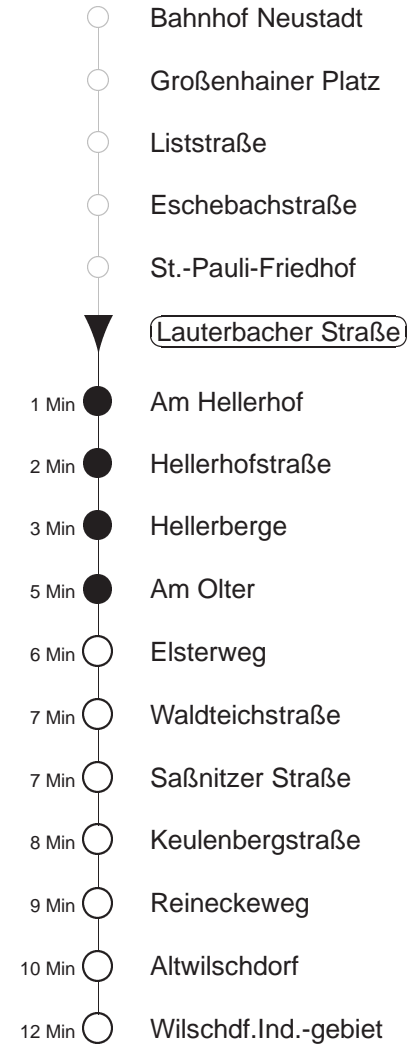

81/478

gültig ab 05.12.22

Trachenberger Str. 40 · 01129 Dresden
Service: 0351 857-1011 · www.dvb.de

Richtung: **Wilschdorf** Haltestelle: **Lauterbacher Straße**

Stunden	Minuten				
MONTAG bis FREITAG					
4	05	35			
5	19 ⁴⁷⁸	37	54 ⁴⁷⁸		
6	05! ⁴⁷⁸	23	38	48 ⁴⁷⁸	
7	02H	13	26H	35	53 ⁴⁷⁸
8.....11	23	53 ⁴⁷⁸			
12	33	53 ⁴⁷⁸			
13	28	53 ⁴⁷⁸			
14.....15	13	33	53 ⁴⁷⁸		
16.....17	13	33 ⁴⁷⁸	53		
18	19	39			
19	09 ⁴⁷⁸	38			
20	08	38			
21	07 ⁴⁷⁸	38			
22	05	35			
23	01	38			
0	09T	39T			
1.....2	09T				
3	01	38			
SONNABEND, SONN- und FEIERTAG					
4	08	38			
5	08	40			
6	02 ⁴⁷⁸	38			
7	08 ⁴⁷⁸	38			
8	08	37			
9	08 ⁴⁷⁸	38			
10	08	38			
11	08 ⁴⁷⁸	38			
12	08	38			
13	08 ⁴⁷⁸	34			
14	08	38			
15	08 ⁴⁷⁸	38			
16	08	38			
17.....18	08 ⁴⁷⁸	38			
19	08 ⁴⁷⁸	44			
20	42				
21	38				
22	05	35			
23	01	38			
0	09T	39T			
1.....2	09T				
3	01	38			

T = Taxi; nur auf Bestellung spätestens 20 min. vor Abfahrt, Tel. 0351/8571111
H = bis Hellerberge
⁴⁷⁸ = Fahrt der Linie 478, ab Wilschdorf weiter Ri. Bärnsdorf, Berbisdorf, Radeburg
! = verkehrt nur an Schultagen