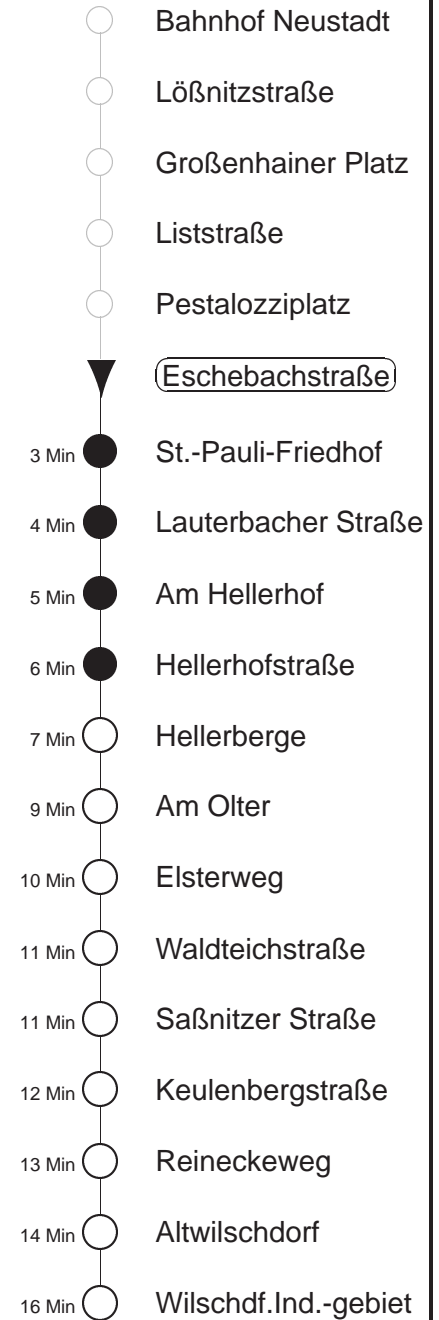

# 81/478

Bau Liststraße  
gültig ab 06.09.21

Trachenberger Str. 40 · 01129 Dresden  
Service: 0351 857-1011 · www.dvb.de

Richtung: **Wilschdorf**

Haltestelle: **Eschebachstraße**

Stunden	Minuten				
<b>MONTAG bis FREITAG</b>					
4	02	32			
5	16 <sup>478</sup>	34	49 <sup>478</sup>		
6	02! <sup>478</sup>	19	34	44 <sup>478</sup>	58H
7	09	22 <sup>H</sup>	31	49 <sup>478</sup>	
8.....11	19	49 <sup>478</sup>			
12	29	49 <sup>478</sup>			
13	24	49 <sup>478</sup>			
14.....15	09	29	49 <sup>478</sup>		
16.....17	09	29 <sup>478</sup>	49		
18	15	35			
19	05 <sup>478</sup>	35			
20	05	35			
21	04 <sup>478</sup>	35			
22	02	32	58		
23	35				
0	02T	32T			
1	02T				
2	02T	58			
3	35				
<b>SONNABEND</b>					
4	05	35			
5	05	37	59 <sup>478</sup>		
6	35				
7	05 <sup>478</sup>	35			
8	05	34			
9	05 <sup>478</sup>	35			
10	05	35			
11	05 <sup>478</sup>	35			
12	05	35			
13	05 <sup>478</sup>	31			
14	05	35			
15	05 <sup>478</sup>	35			
16	05	35			
17.....18	05 <sup>478</sup>	35			
19	05 <sup>478</sup>	41			
20	39				
21	35				
22	02	32	58		
23	35				
0	02T	32T			
1	02T				
2	02T	58			
3	35				
<b>SONN- und FEIERTAG</b>					
4	05	35			
5	05	37	59 <sup>478</sup>		
6	35				
7	05 <sup>478</sup>	35			
8	05	34			
9	05 <sup>478</sup>	35			
10	05	35			
11	05 <sup>478</sup>	35			
12	05	35			
13	05 <sup>478</sup>	31			
14	05	35			
15	05 <sup>478</sup>	35			
16	05	35			
17.....18	05 <sup>478</sup>	35			
19	05 <sup>478</sup>	41			
20	39				
21	35				
22	02	32	58		
23	35				
0	02T	32T			
1	02T				
2	02T	58			
3	35				

T = Taxi; nur auf Bestellung spätestens 20 min. vor Abfahrt, Tel. 0351/8571111  
 H = bis Hellerberge  
<sup>478</sup> = Fahrt der Linie 478, ab Wilschdorf weiter Ri. Bärnsdorf, Berbisdorf, Radeburg  
 ! = verkehrt nur an Schultagen