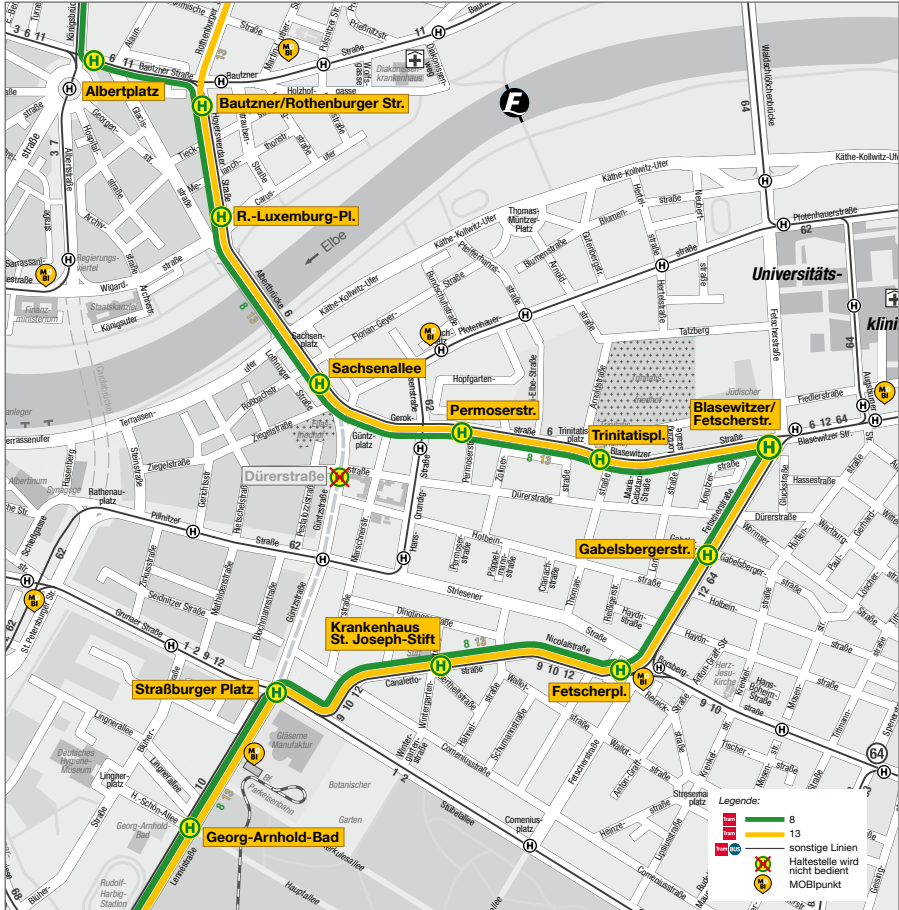

Gleisbau Güntzstraße

von Montag, 06.07.26, 04:00 Uhr
bis Dienstag, 11.08.26, 03:00 Uhr

Änderungen im Linienverkehr

Tram

8

Umleitung in beiden Richtungen zwischen den Haltestellen
Straßburger Platz und Sachsenallee

über die Haltestellen Krankenhaus St. Joseph-Stift – Fetscherplatz – Blasewitzer/
Fetscherstraße – Permoserstraße

Tram

13

Umleitung in beiden Richtungen zwischen den Haltestellen
Straßburger Platz und Sachsenallee

über die Haltestellen Krankenhaus St. Joseph-Stift – Fetscherplatz – Blasewitzer/
Fetscherstraße – Permoserstraße

Bitte beachten Sie:

- ▶ Die Haltestelle **Dürerstraße** kann **nicht bedient** werden.
- ▶ Die Haltestelle **St. Benno-Gymnasium** erreichen Sie nur mit der Linie 62.
- ▶ Die Haltestelle Straßburger Platz in Richtung Südvorstadt bzw. Prohlis wird an der Haltestelle der Linie 10 (Richtung MESSE DRESDEN) in der Stübelallee bedient.
- ▶ Im Spät-, Nacht-, und Wochenendfrühverkehr entfallen folgende Anschlüsse der Linien 4 und 13:
 - Altpieschen Richtung Weinböhla/Kaditz
 - Mickten Richtung Laubegast/Prohlis

Service 0351 857-1011

Gleisbau Güntzstraße

von 06.07.2026, 04:00 Uhr bis 11.08.2026, 03:00 Uhr

8 Hellerau 13 Kaditz

8 Südvorstadt
13 Prohlis

- Legende:
- 8
 - 13
 - sonstige Linien
 - Haltestelle wird nicht bedient
 - MOBipunkt