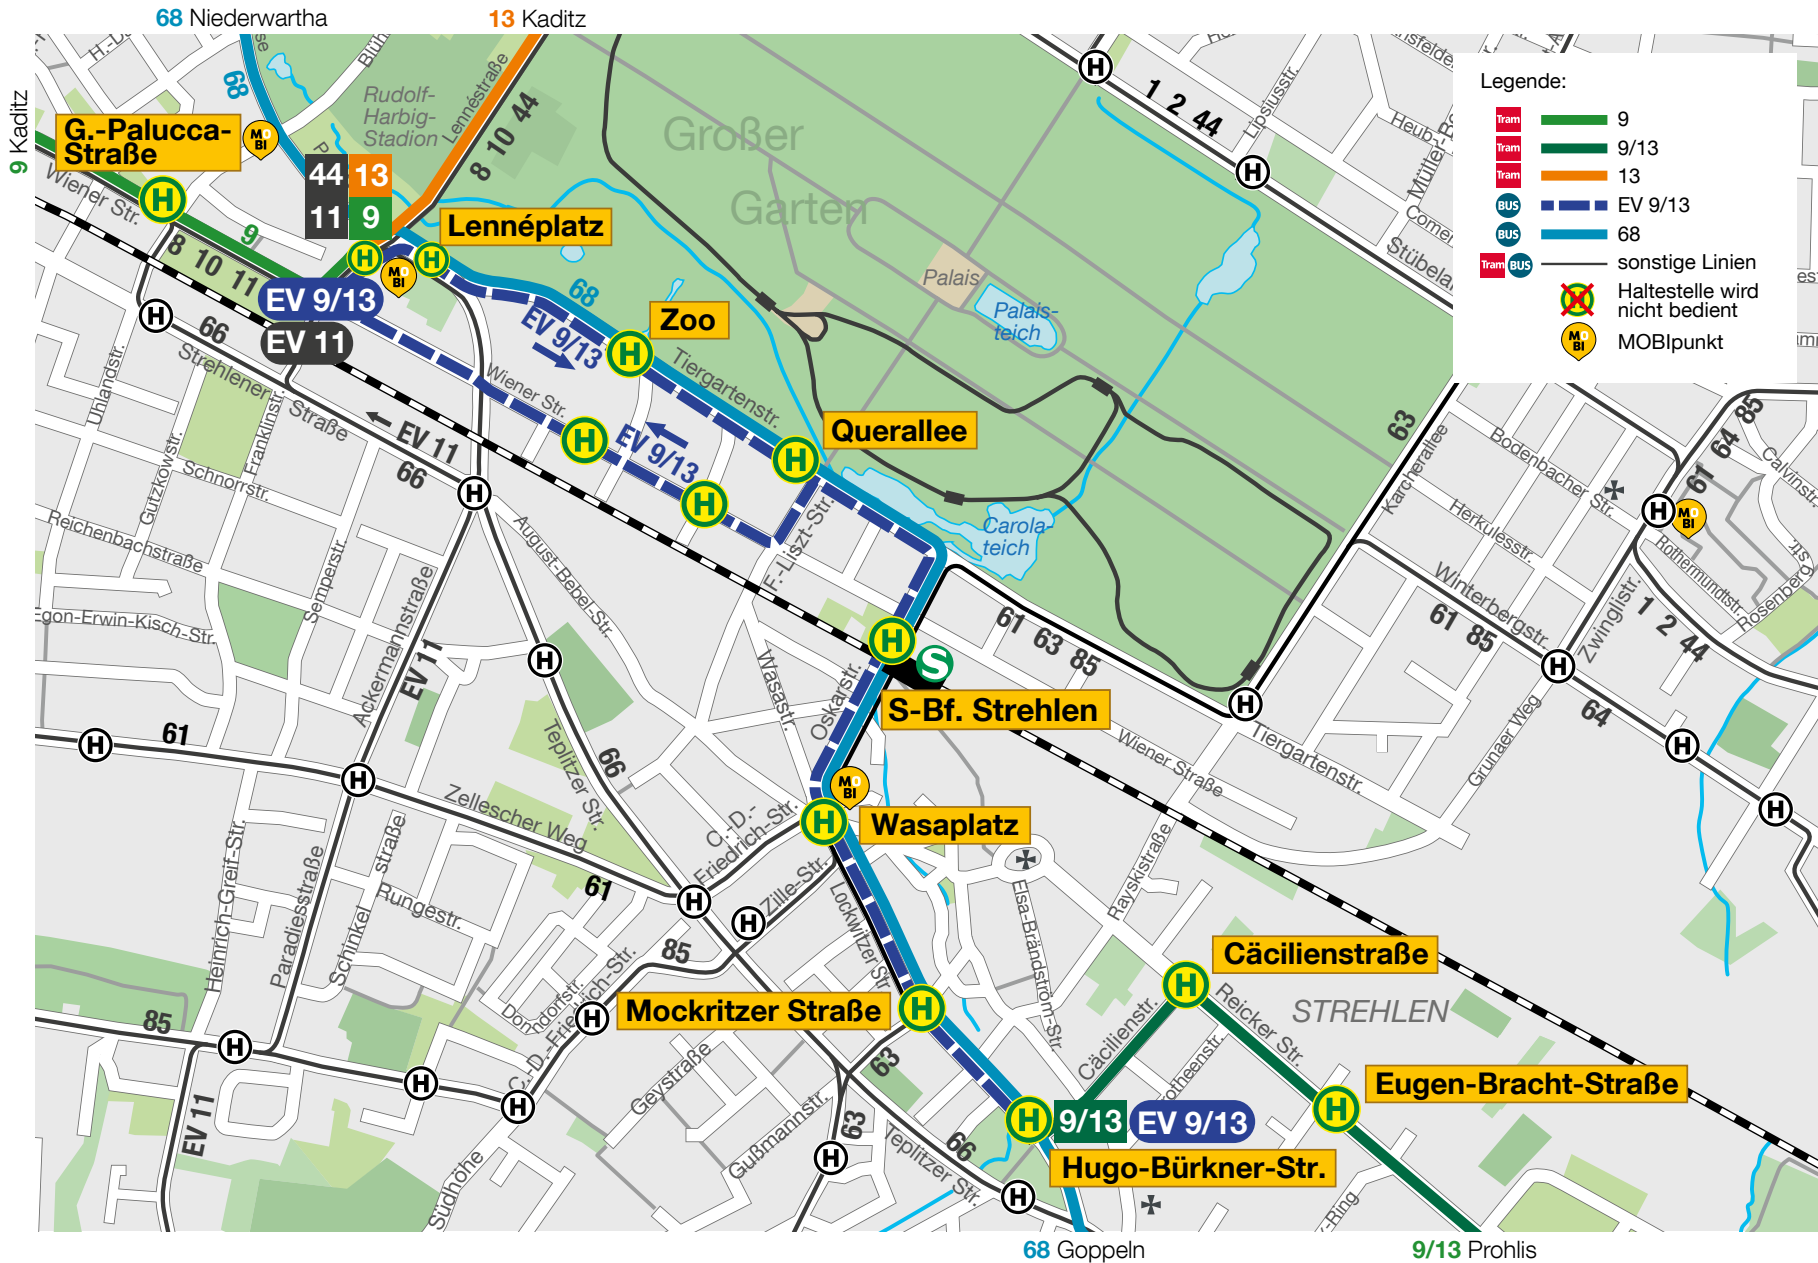

über Hugo-Bürkner-Straße

Wegen der Baumaßnahmen am Strehleener Platz verkehrt der EV 11 unverändert zwischen dem Lennéplatz und Zschernitz. Die Linie 11 ist im Tagesverkehr weiterhin am Lennéplatz mit der Linie 44 kombiniert. Die Fahrten der Linie 11 werden im Spät-, Nacht- und Wochenendfrühverkehr, wenn die Linie 44 nicht verkehrt, als Linie E bis Straßburger Platz geführt.

i Service 0351 857-1011

Wir bewegen Dresden.

Lennéplatz (3. Bauabschnitt)

von Montag, 14. Oktober, 03:00 Uhr bis Samstag, 2. November, 03:00 Uhr

Wichtige Hinweise

Bitte beachten Sie:

- ▶ Die Haltestelle Corinthstraße kann nur durch die Linie 66 bedient werden.
- ▶ Die Linie 9 verkehrt am Samstag im Tagesverkehr nur alle 15 Minuten.
- ▶ Der EV 9/13 verkehrt zwischen Hugo-Bürkner-Straße und Lennéplatz abgestimmt mit der Linie 68. Bitte nutzen Sie zwischen Strehlen und dem Stadtzentrum auch die Linie 68.
- ▶ Bitte nutzen Sie zwischen Prohlis und dem Stadtzentrum auch die Linie 1.

Im selben Zeitraum finden weitere Baumaßnahmen im direkten Umfeld statt. Diese erfordern zeitweise Umleitungen der Linien 9, 13 und 68:

- von Montag, 14.10.2024 bis Samstag, 19.10.2024

Tiergartenstraße, Haltestellen Querallee und Zoo in Richtung Stadtzentrum

- von Montag, 14.10.2024 bis Samstag, 19.10.2024

Lockwitzer Straße, Haltestellen Hugo-Bürkner-Straße und Mockritzer Straße in Richtung Wasaplatz

- von Freitag, 18.10.2024 bis Sonntag, 20.10.2024

Oskarstraße, Haltestelle S-Bf. Strehlen in beiden Richtungen