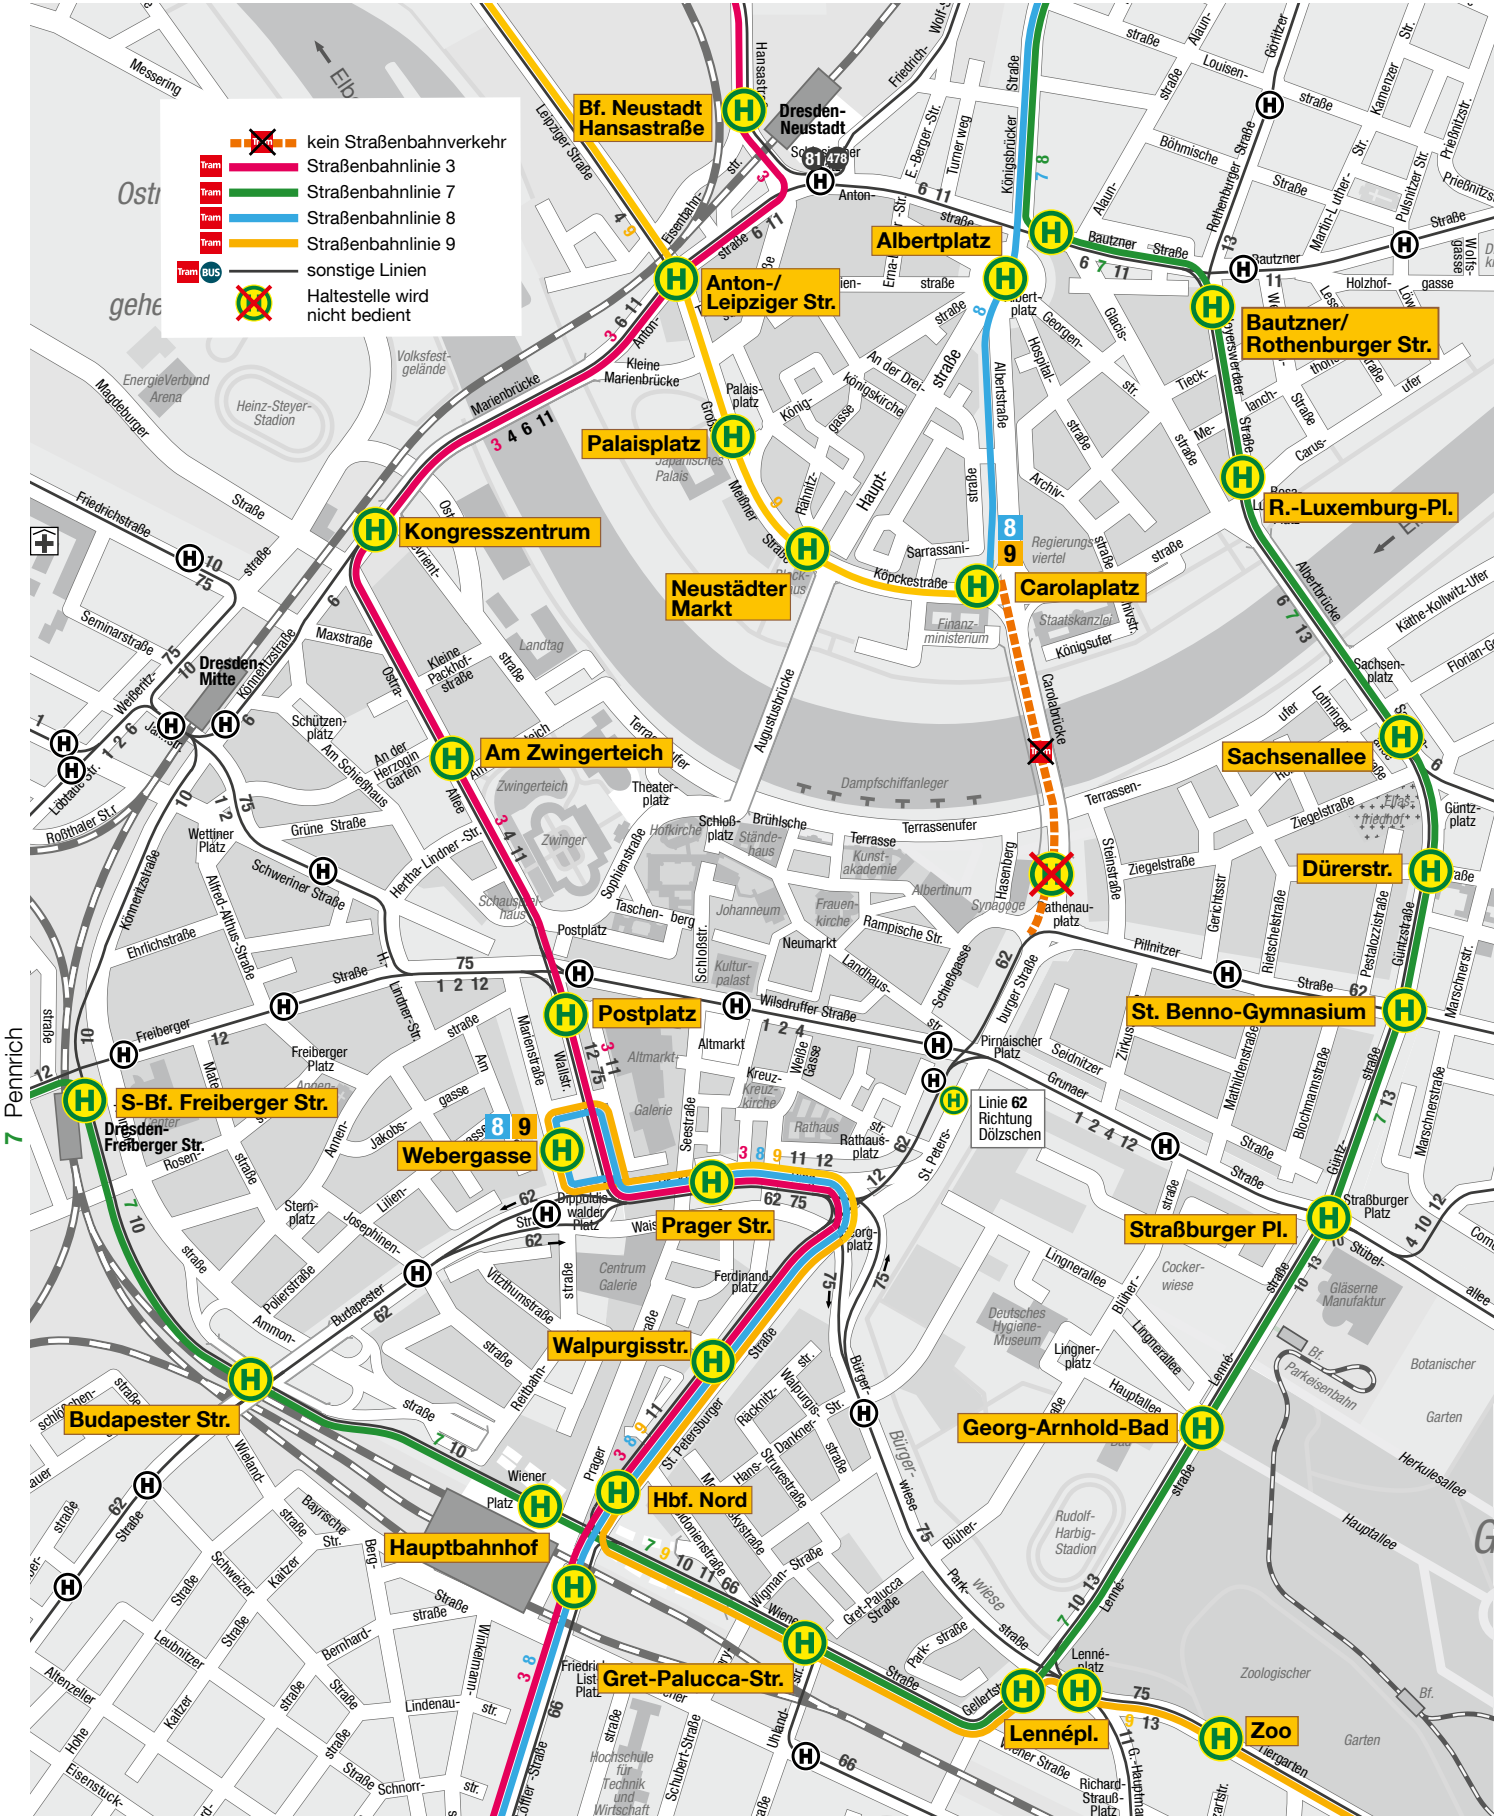

über Albertplatz (Hst. Li. 6, 11) – Sachsenallee – Straßburger Platz – Lennéplatz

**Tram** **8** Geteilte Linienführung

I Hellerau – Albertplatz – Carolaplatz, *weiter als Linie 9 über Anton-/Leipziger Straße nach Kaditz*

II Südvorstadt – Hauptbahnhof – Prager Straße (– Webergasse)

**Tram** **9** Geteilte Linienführung

I Kaditz – Anton-/Leipziger Straße, *weiter als Linie 8 über Albertplatz nach Hellerau*

II Prohlis – Lennéplatz – Hauptbahnhof Nord – Prager Straße (– Webergasse)

Bitte beachten Sie:

- ▶ Zwischen Carolaplatz und Pirnaischer Platz wird kein Ersatzverkehr eingerichtet. Bitte nutzen Sie alternative Umfahrungsmöglichkeiten.
- ▶ Die Haltestelle Synagoge wird nicht bedient.
- ▶ Die Haltestelle Pirnaischer Platz wird nur mit den Linien 1, 2, 4, 12 und 62 erreicht.
- ▶ Bitte beachten Sie die Fahrplananpassungen der Linien 72/77 im Raum Klotzsche.

9 Kaditz

3 Wilder Mann

8 Hellerau  
7 Weixdorf

 kein Straßenbahnverkehr  
 Straßenbahnlinie 3  
 Straßenbahnlinie 7  
 Straßenbahnlinie 8  
 Straßenbahnlinie 9  
 sonstige Linien  
 Haltestelle wird nicht bedient