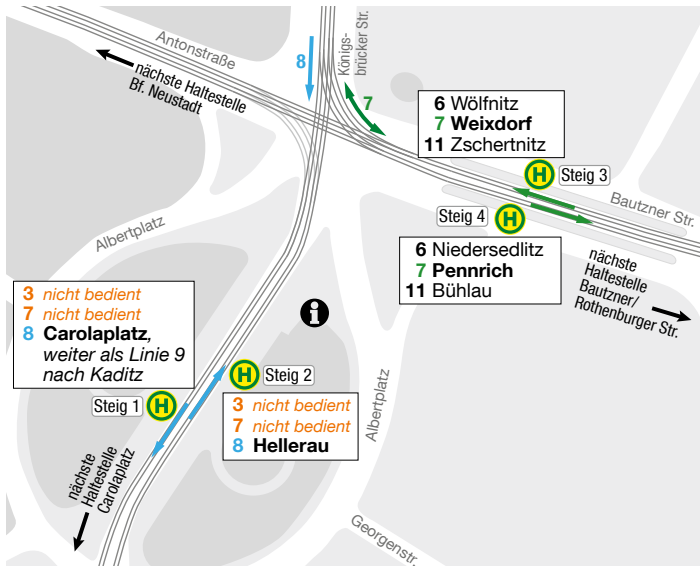

Haltestellenübersicht Albertplatz