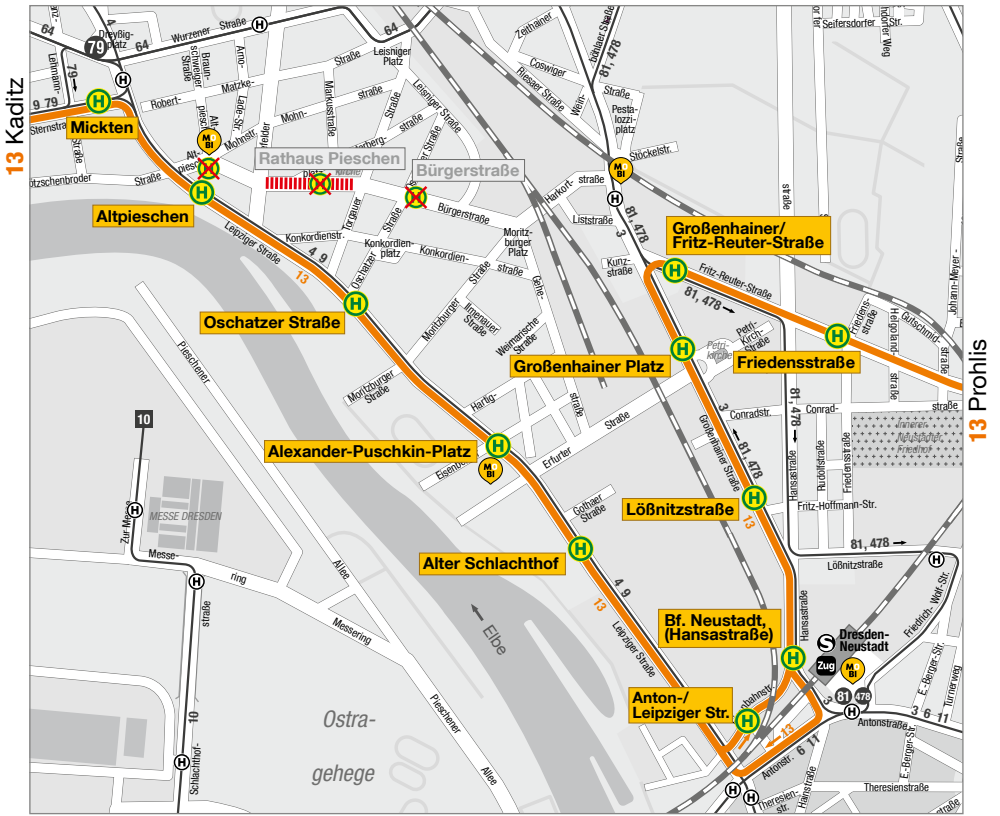

Gleisbau Bürgerstraße

vom 13.06.2026, 04:30 Uhr bis 18.06.2026, 03:00 Uhr

- Sperrung
- 13
- sonstige Linien
- Haltestelle wird nicht bedient
- MOBipunkt