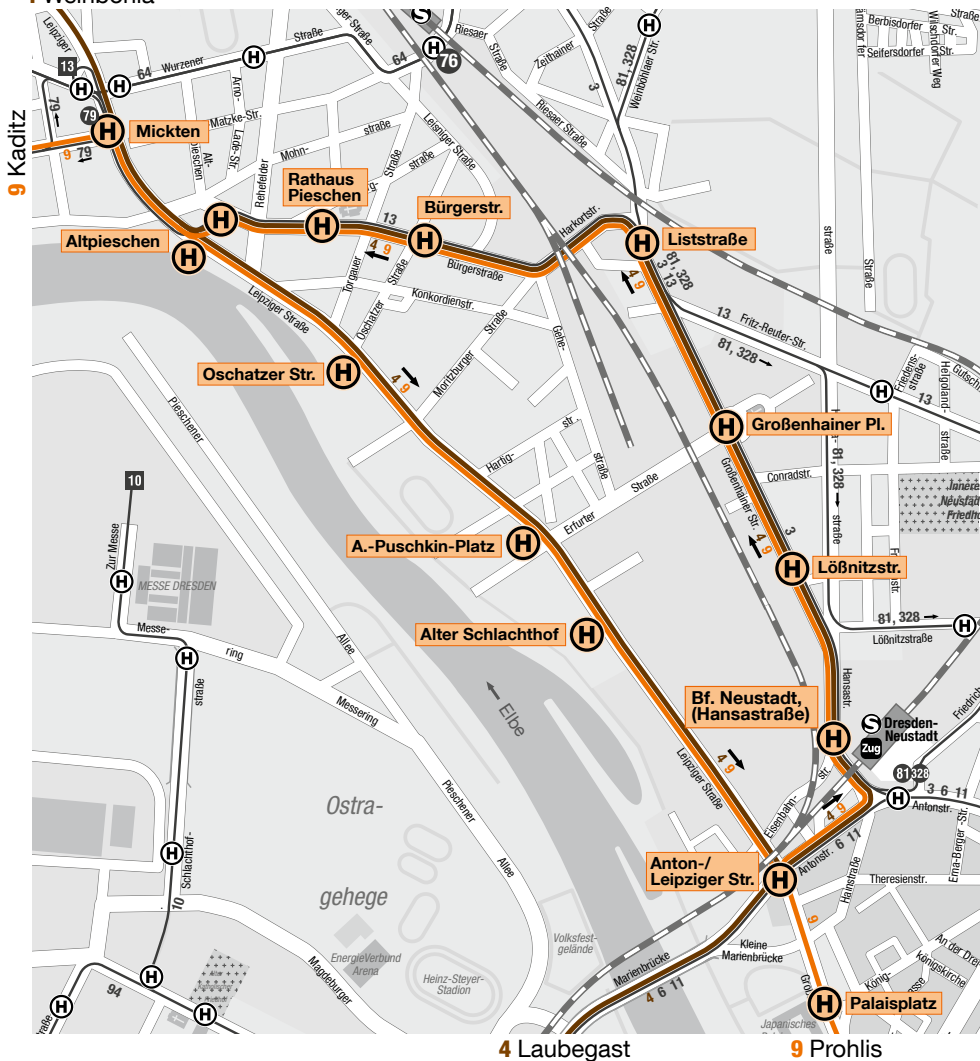

Leitungsbau Leipziger Straße

4 Weinböhla

i Service 0351 857-1011