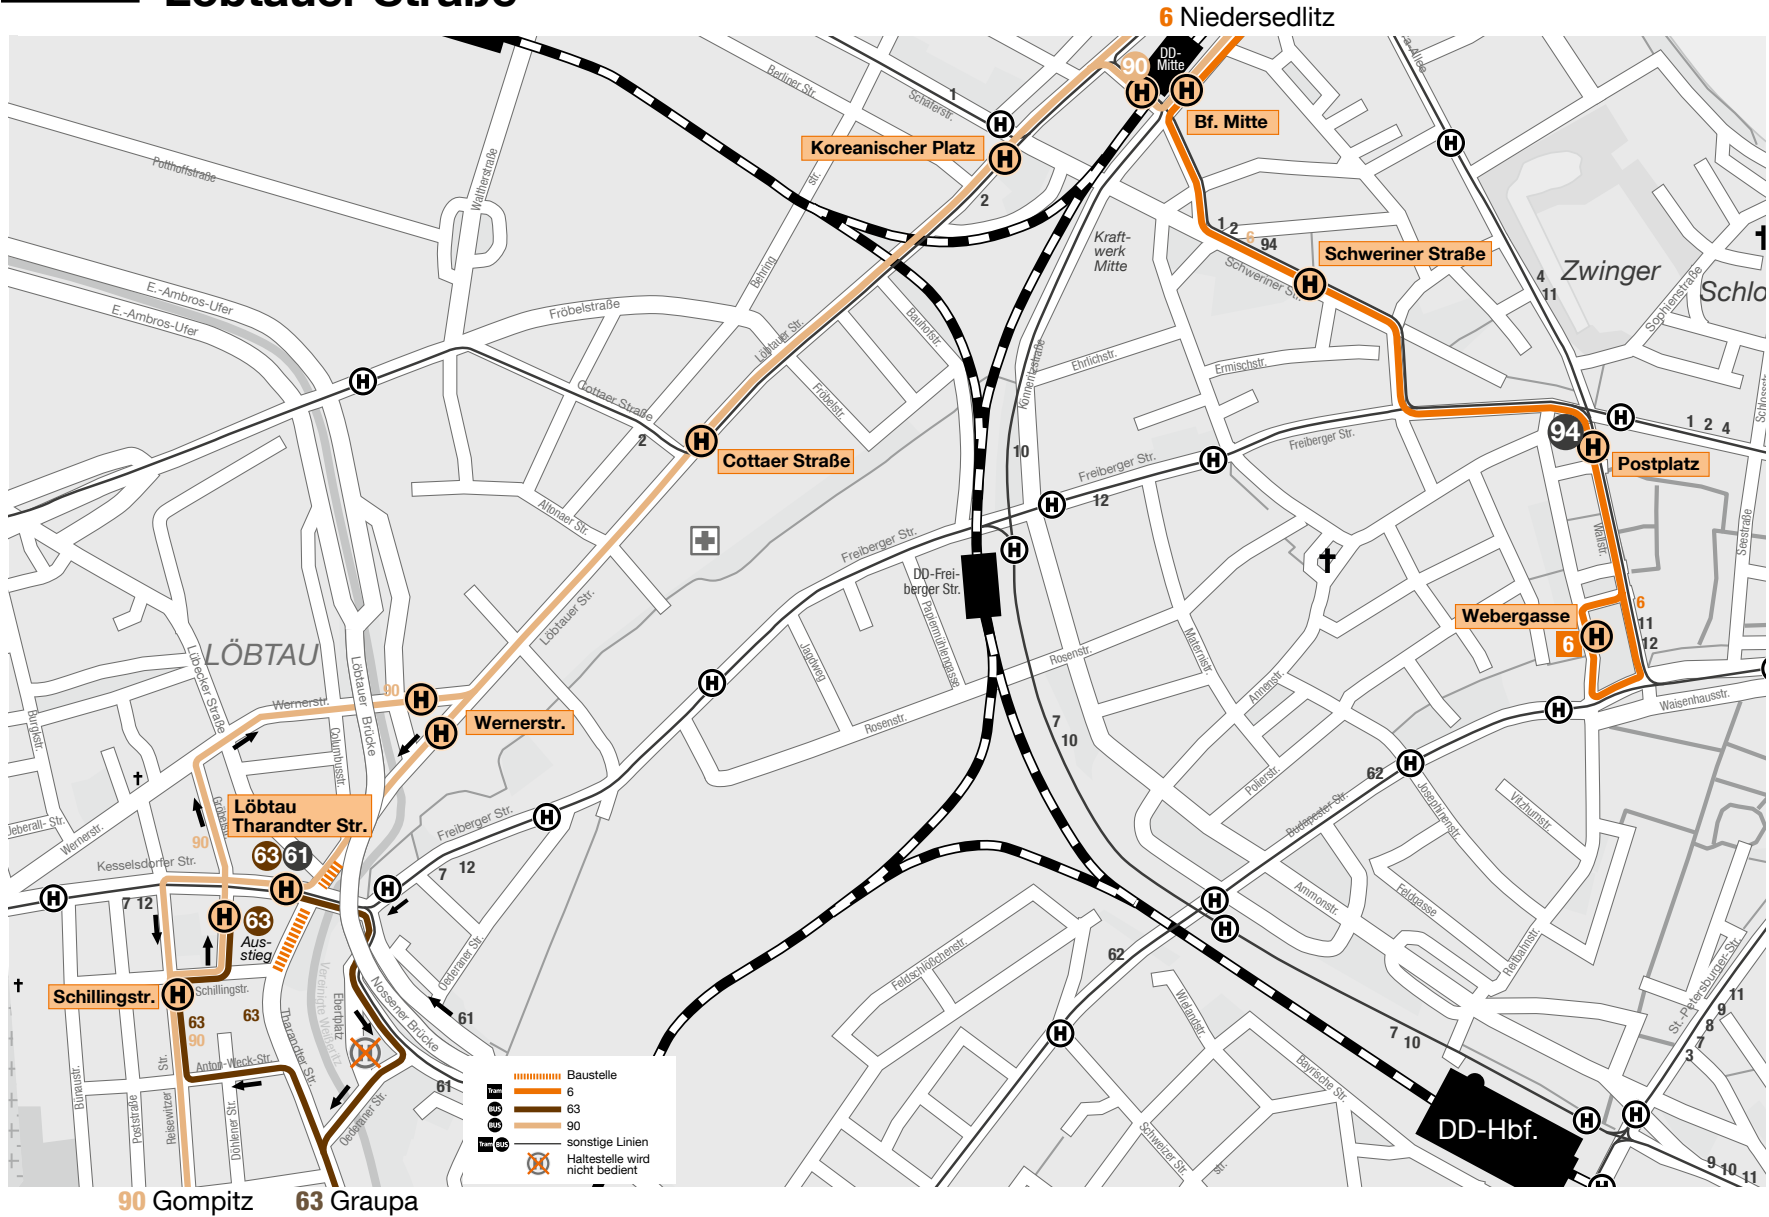

Gleisbau Löbtauer Straße

i Service 0351 857-1011