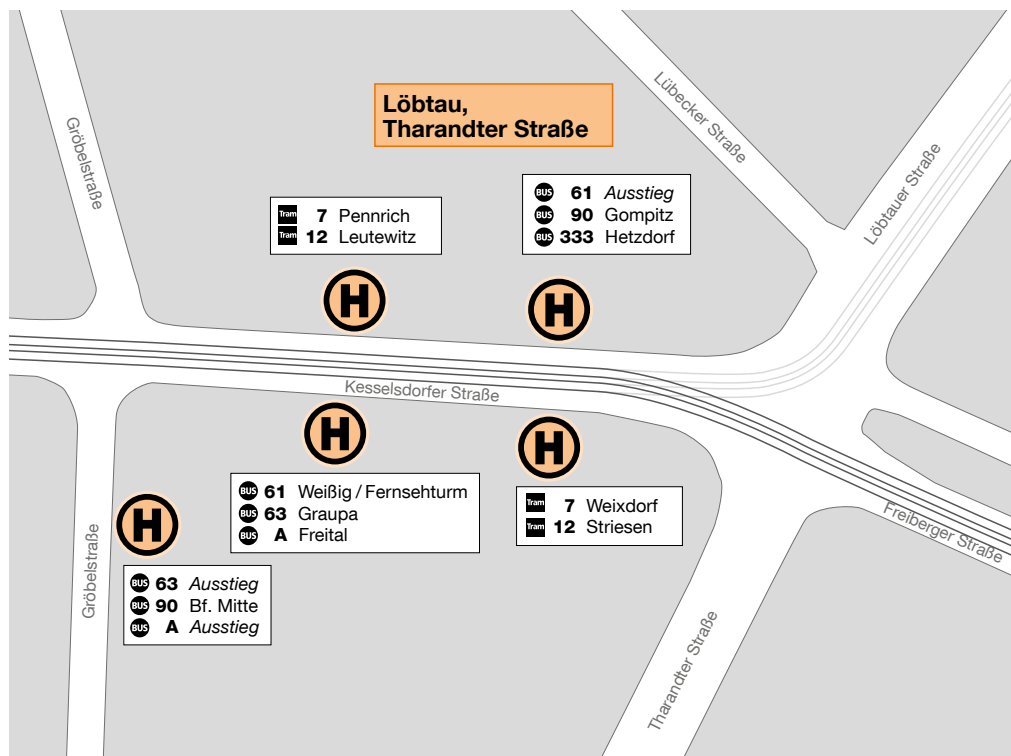

# Wichtige Hinweise

Haltestellenübersicht Löbtau, Tharandter Straße

Dresdner Verkehrsbetriebe AG  
Trachenberger Straße 40  
01129 Dresden  
Service 0351 857-1011  
E-Mail service@dvbag.de

www.dvb.de

## Änderungen im Linienverkehr

**neu ab 03.09.18**

**Tram 6** verkürzte Linienführung

Niedersedlitz – Bf. Mitte – Postplatz – Webergasse

**BUS 63** Umleitung in Richtung Löbtau zwischen den Haltestellen Clara-Viebig-Straße und Löbtau, Tharandter Straße

über Anton-Weck-Straße – Reisewitzer Straße – Schillingstraße – Gröbelstraße bzw. über Ebertplatz – Oederaner Straße

**BUS 90** verlängerte Linienführung

Gompitz – Löbtau, Tharandter Straße – Cottaer Straße – Bf. Mitte

**neu seit 20.08.18**

**BUS EV 12** **nur im Nachtverkehr** verlängerte Linienführung

Cotta, Gottfried-Keller-Straße – Pennricher Straße – Löbtau, Tharandter Straße

Bitte beachten Sie:

- ▶ Zwischen Postplatz und Löbtau nutzen Sie bitte die Linie 12 bzw. im Nachtverkehr die Linie 7.
- ▶ Für den Nachtverkehr werden an der Haltestelle Tharandter Straße Anschlüsse zwischen den Linien 7 und EV 12 eingerichtet.
- ▶ Die Haltestelle Löbtau, Ebertplatz kann nicht bedient werden.