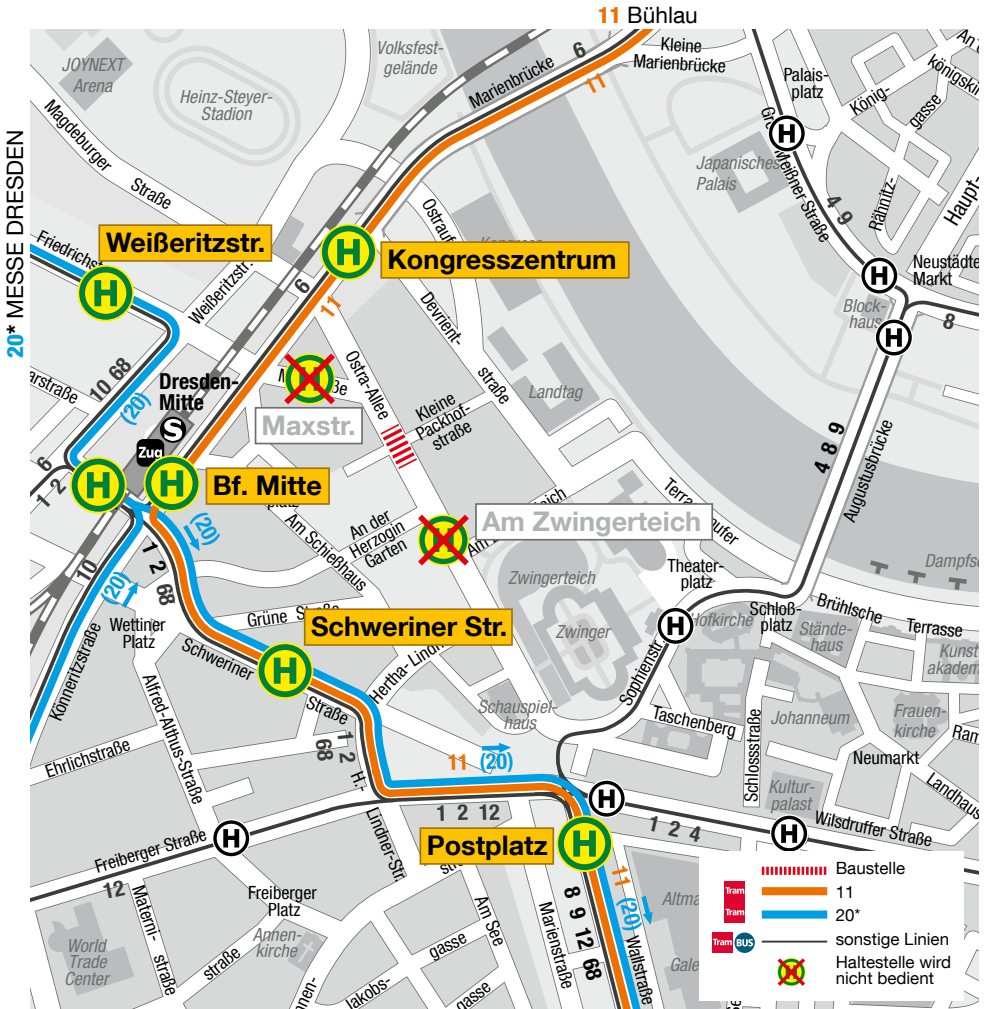

## Änderungen im Linienverkehr

Tram

11

Umleitung in beiden Richtungen zwischen den Haltestellen  
Kongresszentrum und Postplatz

über Bahnhof Mitte (Könneritzstraße) – Schweriner Straße

Tram

20

Umleitung in Richtung Hauptbahnhof zwischen den  
Haltestellen Weißeritzstraße und Postplatz

über Bahnhof Mitte (Jahnstraße) – Schweriner Straße

▶ **Die Linie 20 verkehrt nur nach besonderen Aufruf.**

## Bitte beachten Sie:

- ▶ Die Haltestellen Am Zwingerteich und Maxstraße können nicht bedient werden.
- ▶ Die Fahrpläne der Linien 3, EV11 und 80 werden angepasst.
- ▶ Der Umstieg zwischen der Linie 11 und dem EV11 an den Haltestellen Anton-/Leipziger Straße erfolgt unverändert.
- ▶ Die Linie 20 verkehrt nur nach besonderen Aufruf.

# Leitungsbau Ostra-Allee

\* verkehrt nur nach besonderen Aufruf