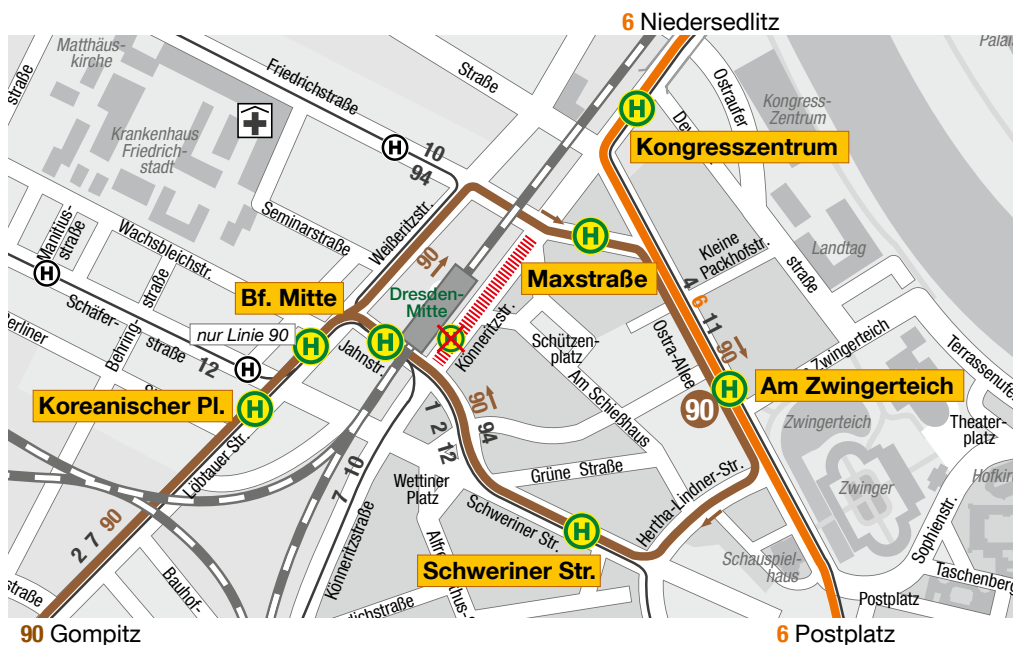

Gleisbau

Könneritzstraße

von Montag, 11.03.19, 04:00 Uhr
bis Freitag, 15.03.19, 04:00 Uhr

Änderungen im Linienverkehr

Tram

6

Umleitung zwischen den Haltestellen Kongresszentrum und Postplatz

über Haltestelle Am Zwingerteich

BUS

90

verlängerte Linienführung: Gompitz – Pesterwitz – Tharandter Straße – Bf. Mitte (Weißeritzstraße) – **Am Zwingerteich**

- ▶ Fahrtweg ab Haltestelle Bf. Mitte (Weißeritzstraße) über Friedrichstraße – Haltestelle Maxstraße – Ostra-Allee zur Haltestelle Am Zwingerteich
- ▶ zurück über Hertha-Lindner-Straße – Haltestelle Schweriner Straße zur Haltestelle Bf. Mitte (Jahnstraße)

Bitte beachten Sie:

- ▶ Auf der Umleitungsstrecke werden die Haltestellen Maxstraße, Am Zwingerteich und Schweriner Straße zusätzlich bedient.
- ▶ Der Umstieg zwischen den Linien 6 und 90 erfolgt an der Haltestelle Am Zwingerteich.

Gleisbau

Könneritzstraße

von Montag, 11.03.19, 04:00 Uhr

bis Freitag, 15.03.19, 04:00 Uhr

- Baustelle
- 6
- 90
- sonstige Linien
- Haltestelle wird nicht bedient

i Service 0351 857-1011