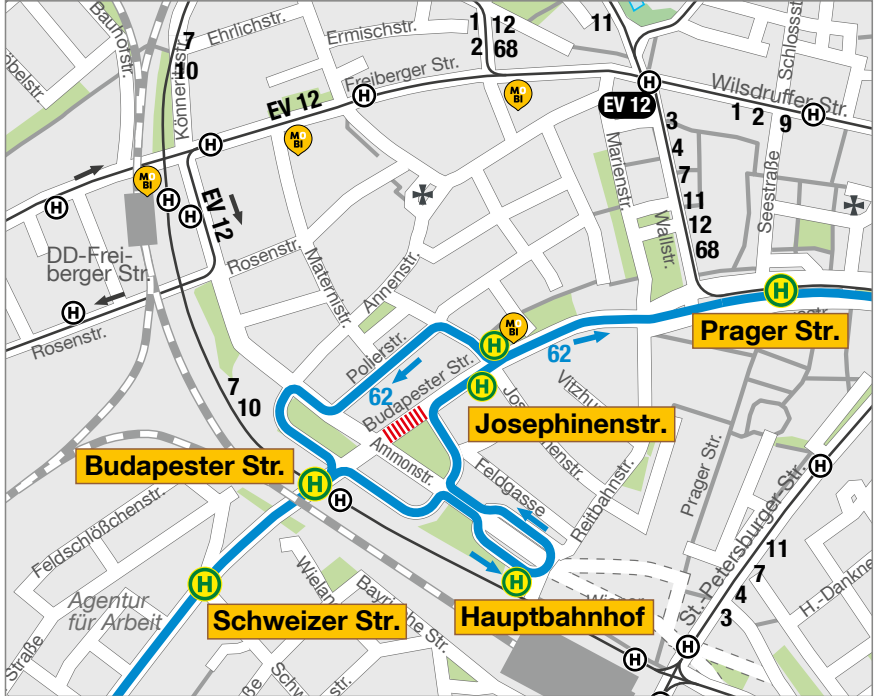

Havarie

Budapester Straße (Brücke)

ab Donnerstag, 18.06.2026, 04:00 Uhr bis auf weiteres

62 Dölzchen

- Sperrung
- 62
- sonstige Linien
- Haltestelle wird nicht bedient
- MOBipunkt