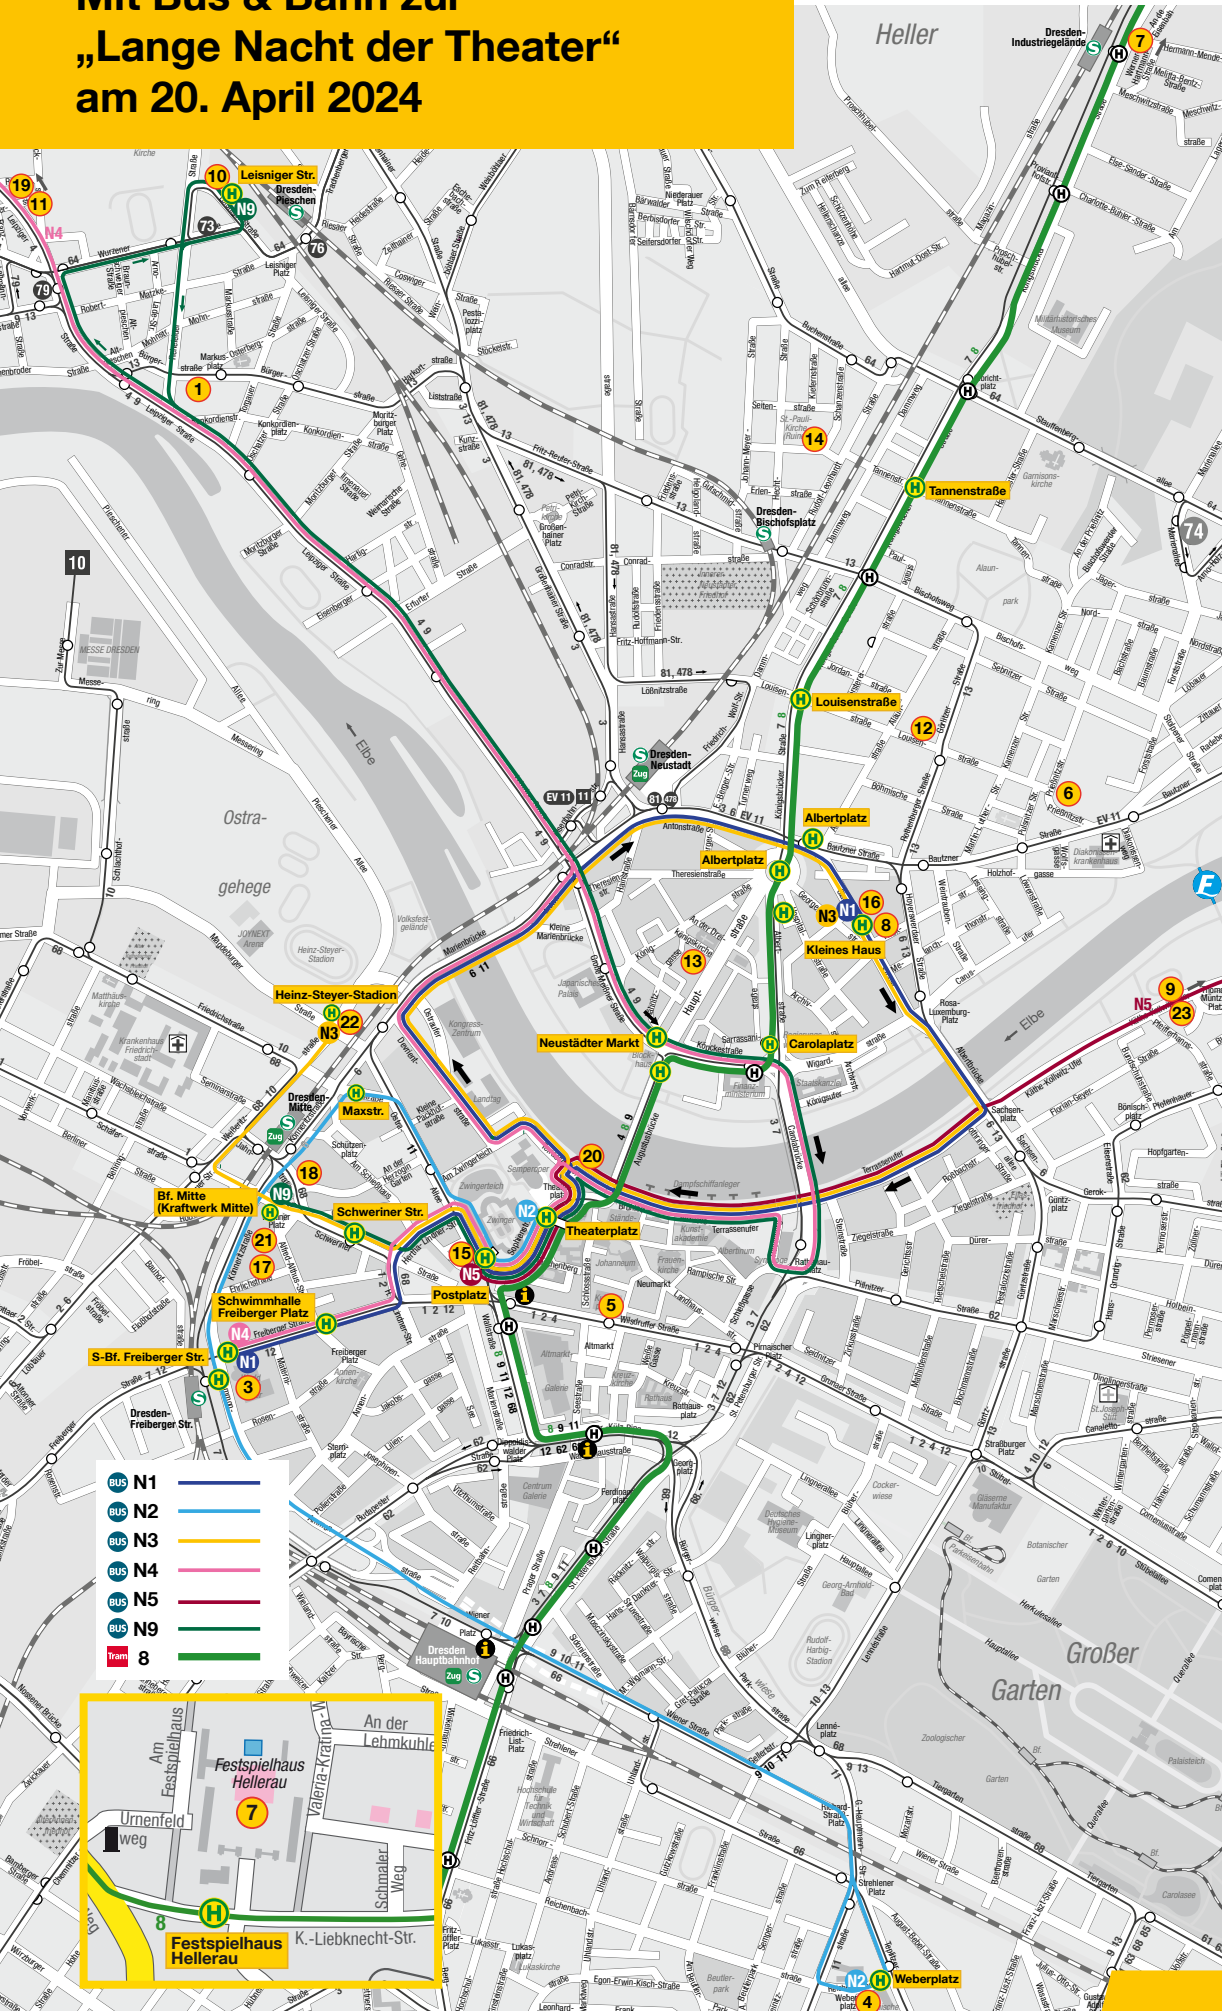

Mit Bus & Bahn zur „Lange Nacht der Theater“ am 20. April 2024

Legende

- 1) AUGUST Theater
• Bürgerstraße 63
- 2) Comedie Royale
• im Kugelgenhaus, Hauptstraße 13
- 3) Comödie Dresden
• im World Trade Center, Freiburger Straße 39
- 4) DIE BÜHNE –
Das Theater der TU Dresden
• Teplitzer Str. 26
- 5) Die Herkuleskeule
• Kulturpalast, Schloßstraße 2
- 6) die bühne Wanne
• Priebnitzstraße 18
- 7) HELLERAU –
Europäisches Zentrum
der Künste Dresden
• Karl-Liebnecht-Straße 56
- 8) Hochschule für Musik
Carl Maria von Weber Dresden
zu Gast im Kleinen Haus
• Glacisstraße 28
- 9) Hoppes Hoftheater – Dresdens
Liebhabertheater
• Hauptstraße 35 (Weißig)
(nicht auf Karte)
- 10) Kulturhafen
• Leisniger Straße 53
- 11) Landesbühnen Sachsen
• Meißner Straße 152
(nicht auf der Karte)
- 12) Projekttheater Dresden
• Louisenstraße 47
- 13) Societaetstheater
• An der Dreikönigskirche 2
- 14) St. Pauli Ruine
• Königsbrücker Platz 1a
- 15) Staatsschauspiel Dresden
Schauspielhaus
• Theaterstraße 2
- 16) Staatsschauspiel Dresden
Kleines Haus
• Glacisstraße 28
- 17) Staatsoperette Dresden
• Kraftwerk Mitte 1
- 18) Theater am Wettiner Platz
• Eingang Jahnstraße, Wettiner Pl. 10
- 19) Theaterhaus Rudi
• Fechnerstraße 2a
(nicht auf der Karte)
- 20) Theaterkahn – Dresdner Brett!
• Terrassenufer an der
Augustusbrücke
- 21) tjt. theater junge generation
• Kraftwerk Mitte, Wettiner Platz 1
- 22) Yenidze
• Weißeritzstraße 3
- 23) 1001 Märchen
• Körnerplatz 3
(nicht auf Karte)

Wir bewegen Dresden.

Übersichtskarte Linienführung

Heller

Dresden-Industriegelände

Leisniger Str. Dresden-Pieschen

Heinz-Steyer-Stadion

Bf. Mitte (Kraftwerk Mitte)

Schweringer Str.

Schwimmhalle Freiburger Platz

S-Bf. Freiburger Str.

Dresden-Freiburger Str.

Postplatz

Theaterplatz

Neustädter Markt

Albertplatz

Carolaplatz

Kleines Haus

Albertplatz

Louisenstraße

Tannenstraße

Weberplatz

Großer Garten

Am Festspielhaus

Festspielhaus Hellerau