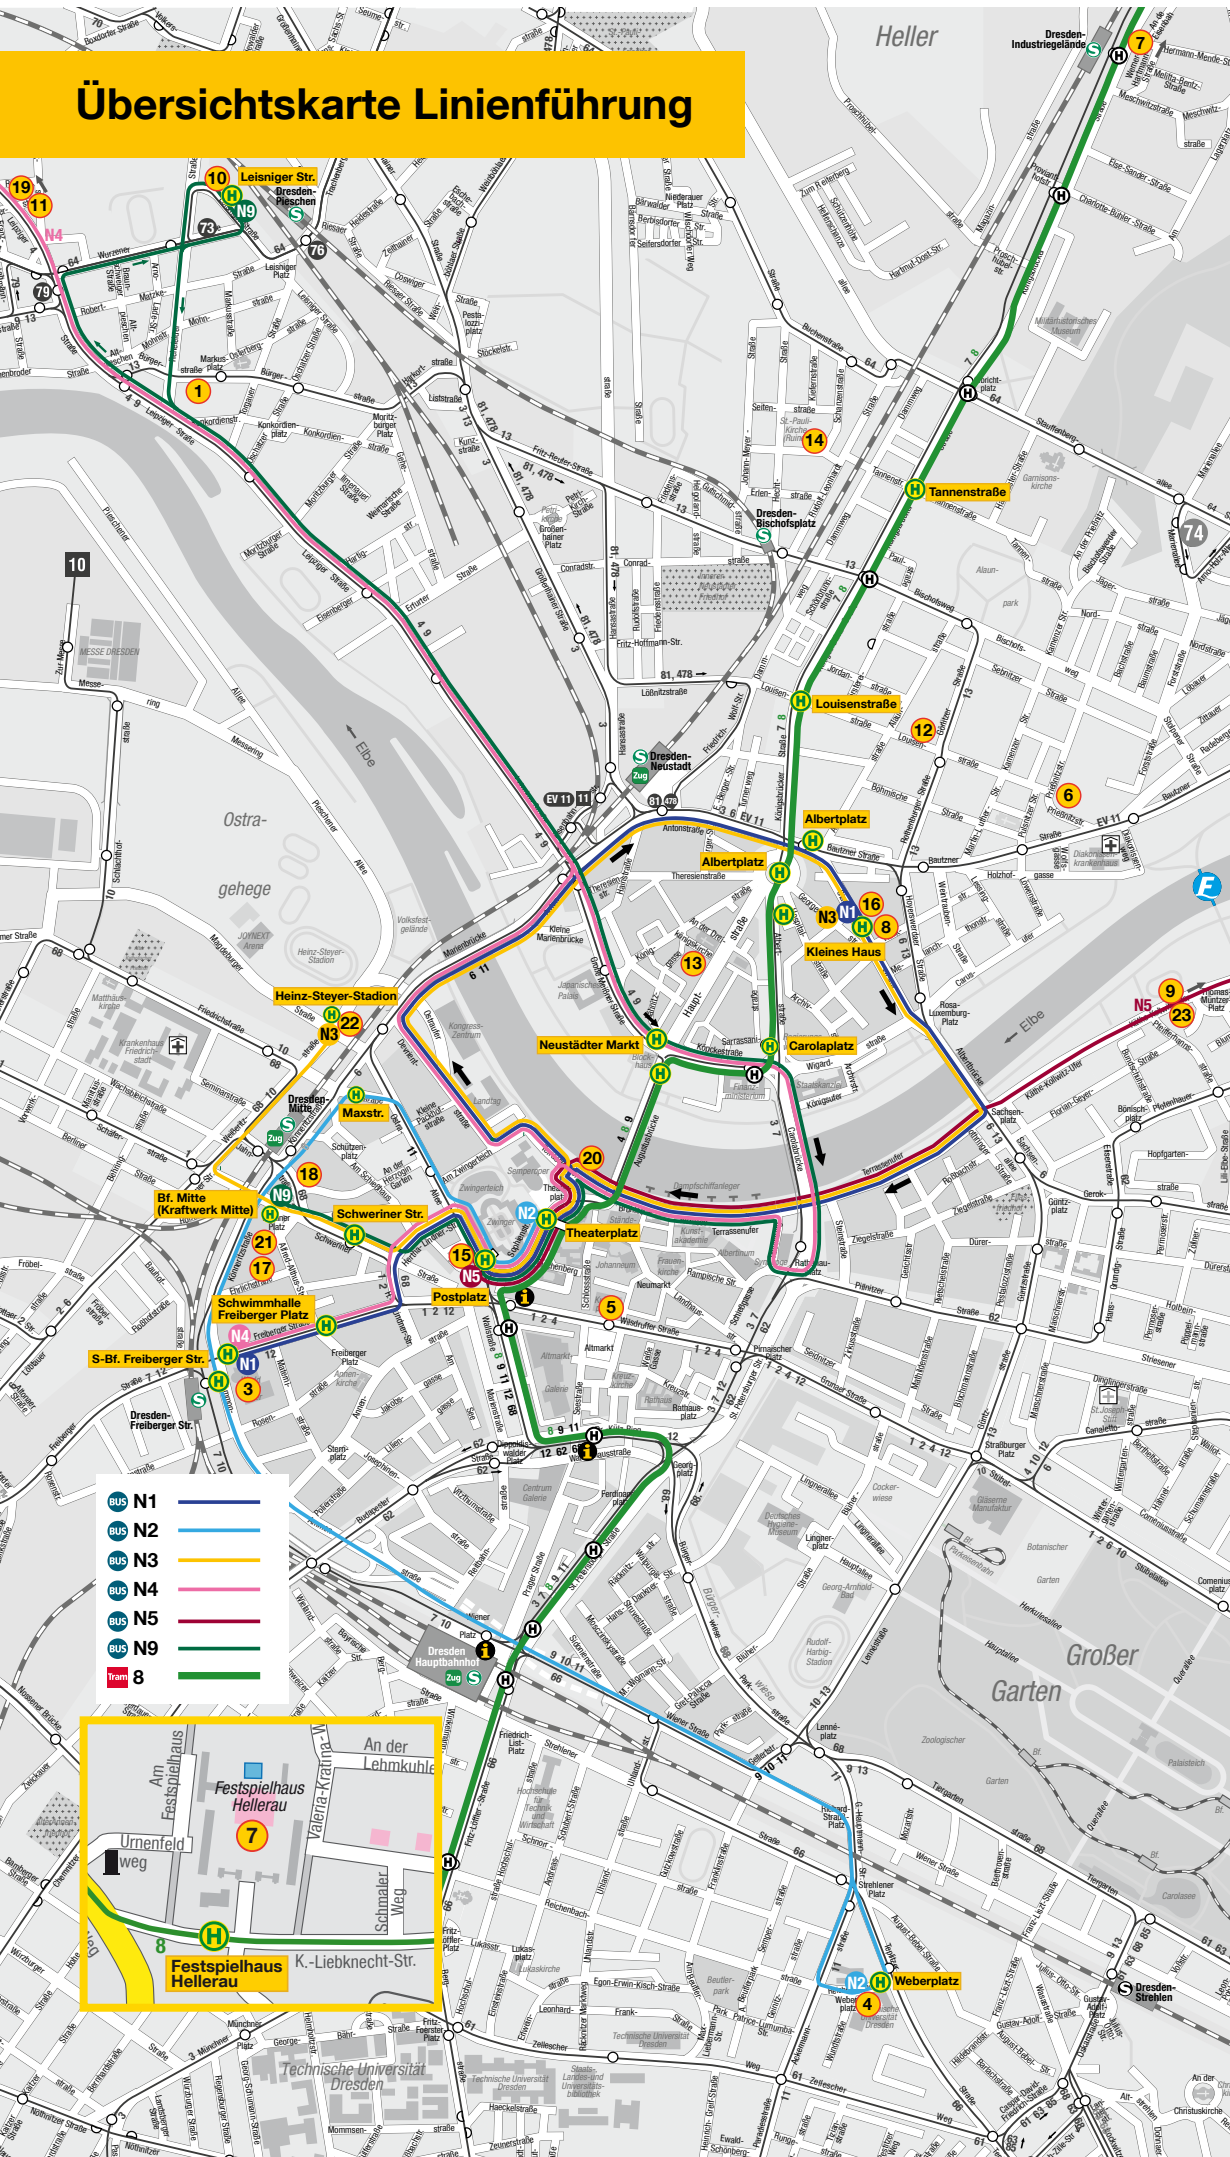

Mit Bus & Bahn zur „Lange Nacht der Theater“ am 20. April 2024

Legende

- 1) AUGUST Theater
• Bürgerstraße 63
- 2) Comedie Royale
• im Kugelgenhaus, Hauptstraße 13
- 3) Comödie Dresden
• im World Trade Center, Freiburger Straße 39
- 4) DIE BÜHNE –
Das Theater der TU Dresden
• Teplitzer Str. 26
- 5) Die Herkuleskeule
• Kulturpalast, Schloßstraße 2
- 6) die bühne Wanne
• Priebnitzstraße 18
- 7) HELLERAU –
Europäisches Zentrum
der Künste Dresden
• Karl-Liebnecht-Straße 56
- 8) Hochschule für Musik
Carl Maria von Weber Dresden
zu Gast im Kleinen Haus
• Glacisstraße 28
- 9) Hoppes Hoftheater – Dresdens
Liebhabertheater
• Hauptstraße 35 (Weißig)
(nicht auf Karte)
- 10) Kulturhafen
• Leisniger Straße 53
- 11) Landesbühnen Sachsen
• Meißner Straße 152
(nicht auf der Karte)
- 12) Projekttheater Dresden
• Louisenstraße 47
- 13) Societaetstheater
• An der Dreikönigskirche 2
- 14) St. Pauli Ruine
• Königsbrücker Platz 1a
- 15) Staatsschauspiel Dresden
Schauspielhaus
• Theaterstraße 2
- 16) Staatsschauspiel Dresden
Kleines Haus
• Glacisstraße 28
- 17) Staatsoperette Dresden
• Kraftwerk Mitte 1
- 18) Theater am Wettiner Platz
• Eingang Jahnstraße, Wettiner Pl. 10
- 19) Theaterhaus Rudi
• Fechnerstraße 2a
(nicht auf der Karte)
- 20) Theaterkahn – Dresdner Brett!
• Terrassenufer an der
Augustusbrücke
- 21) tjt. theater junge generation
• Kraftwerk Mitte, Wettiner Platz 1
- 22) Yenidze
• Weißeritzstraße 3
- 23) 1001 Märchen
• Körnerplatz 3
(nicht auf Karte)

Wir bewegen Dresden.

Übersichtskarte Linienführung

Heller

Dresden-Industriegelände

Leisniger Str. Dresden-Pieschen

Heinz-Steyer-Stadion

Bf. Mitte (Kraftwerk Mitte)

Schweringer Str.

Schwimmhalle Freiburger Platz

S-Bf. Freiburger Str.

Dresden-Freiburger Str.

Postplatz

Theaterplatz

Neustädter Markt

Albertplatz

Carolaplatz

Kleines Haus

Albertplatz

Louisenstraße

Tannenstraße

Weberplatz

Großer Garten

Am Festspielhaus

Festspielhaus Hellerau