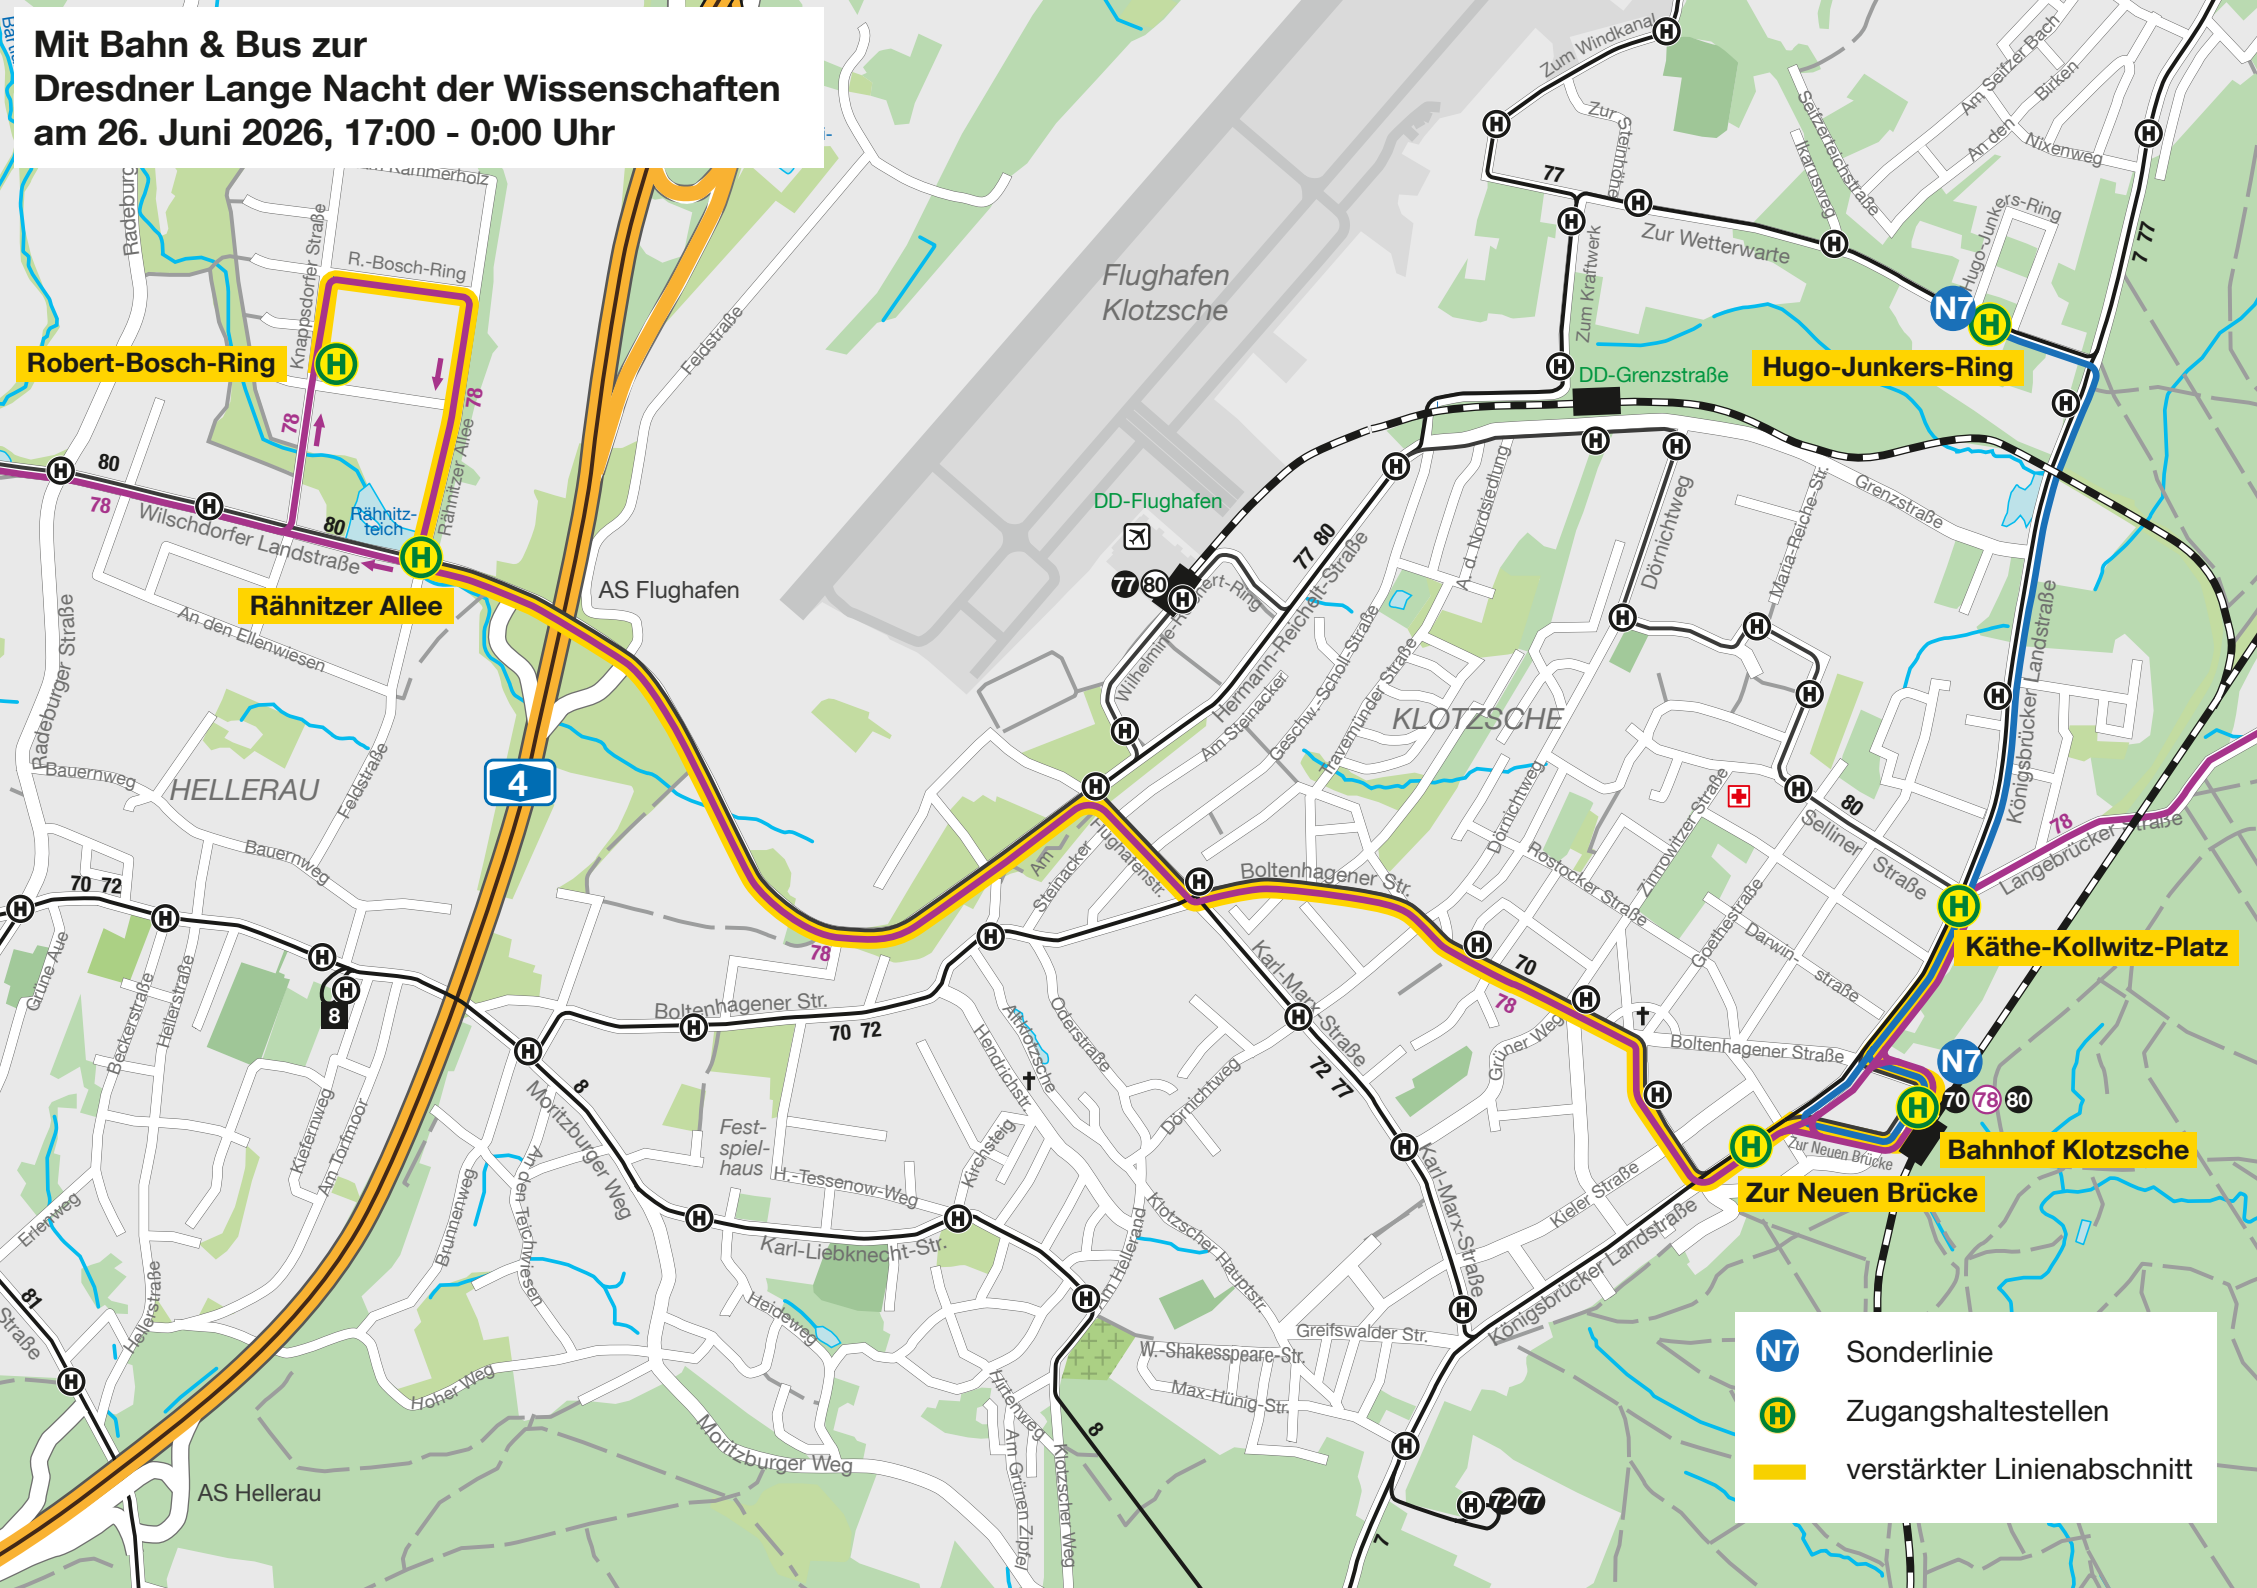

**Mit Bahn & Bus zur
Dresdner Lange Nacht der Wissenschaften
am 26. Juni 2026, 17:00 - 0:00 Uhr**

- N7** Sonderlinie
- H** Zugangshaltestellen
- verstärkter Linienabschnitt