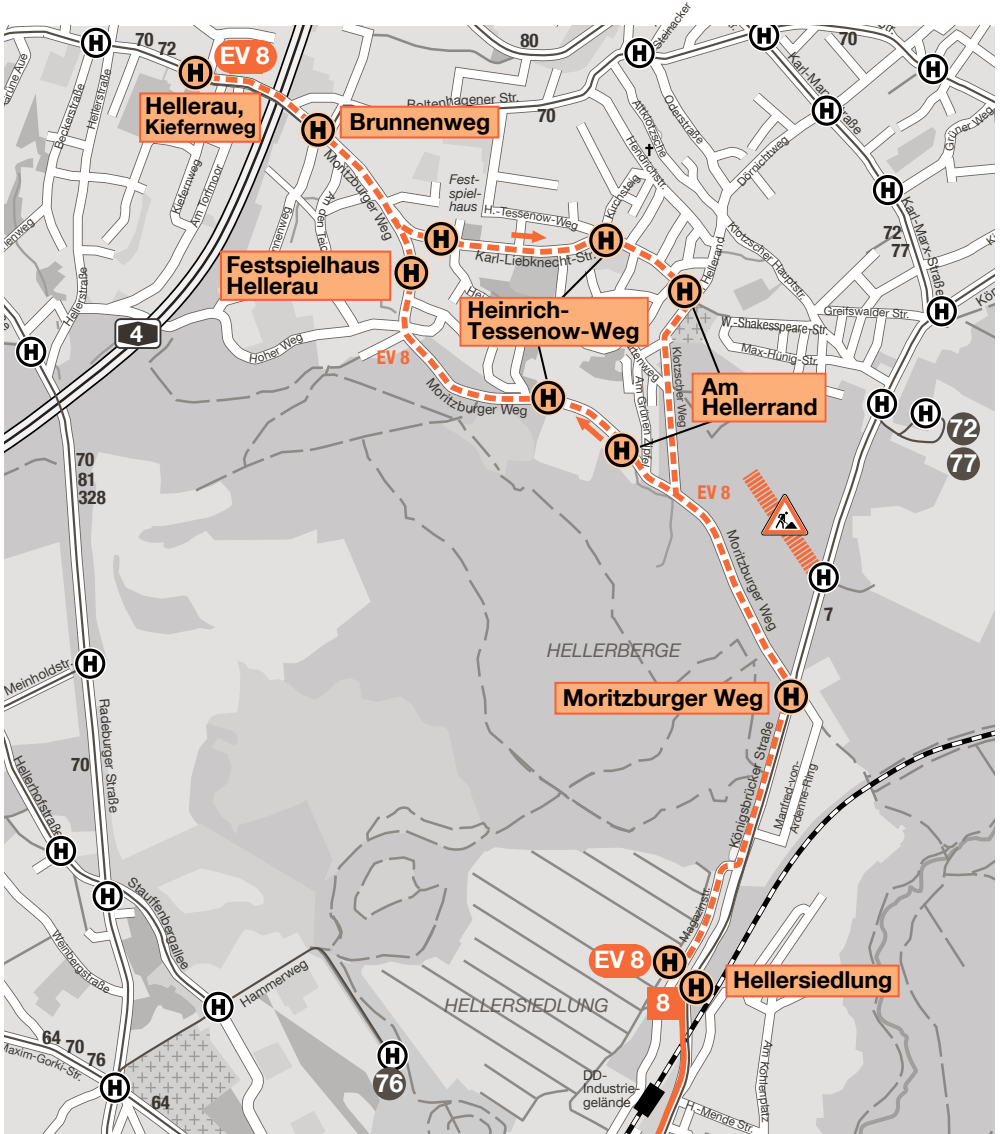

Neubau Gleisschleife Infineon Süd (Hellerau)

ab Montag, 18.09.17, 04:00 Uhr

Änderungen im Linienverkehr

Tram

8

Verkürzte Linienführung

Südvorstadt – Albertplatz – Hellersiedlung

BUS

EV 8

Ersatz für Linie 8

Hellersiedlung – Festspielhaus Hellerau – Hellerau

Bitte beachten Sie:

- ▶ Die Haltestellen Am Hellerrand und Heinrich-Tessenow-Weg können in Richtung Hellerau nicht bedient werden. Es werden Ersatzhaltestellen auf dem Moritzburger Weg in Höhe Am Grünen Zipfel und in Höhe Deutsche Werkstätten eingerichtet.
- ▶ Die Abfahrten der Linie 7 zwischen dem Endpunkt Weixdorf und Infineon Nord verschieben sich geringfügig um eine Minute gegenüber dem Standardfahrplan.

Neubau Gleisschleife Infineon Süd (Hellerau)

8 Südvorstadt

i Service 0351 857-1011