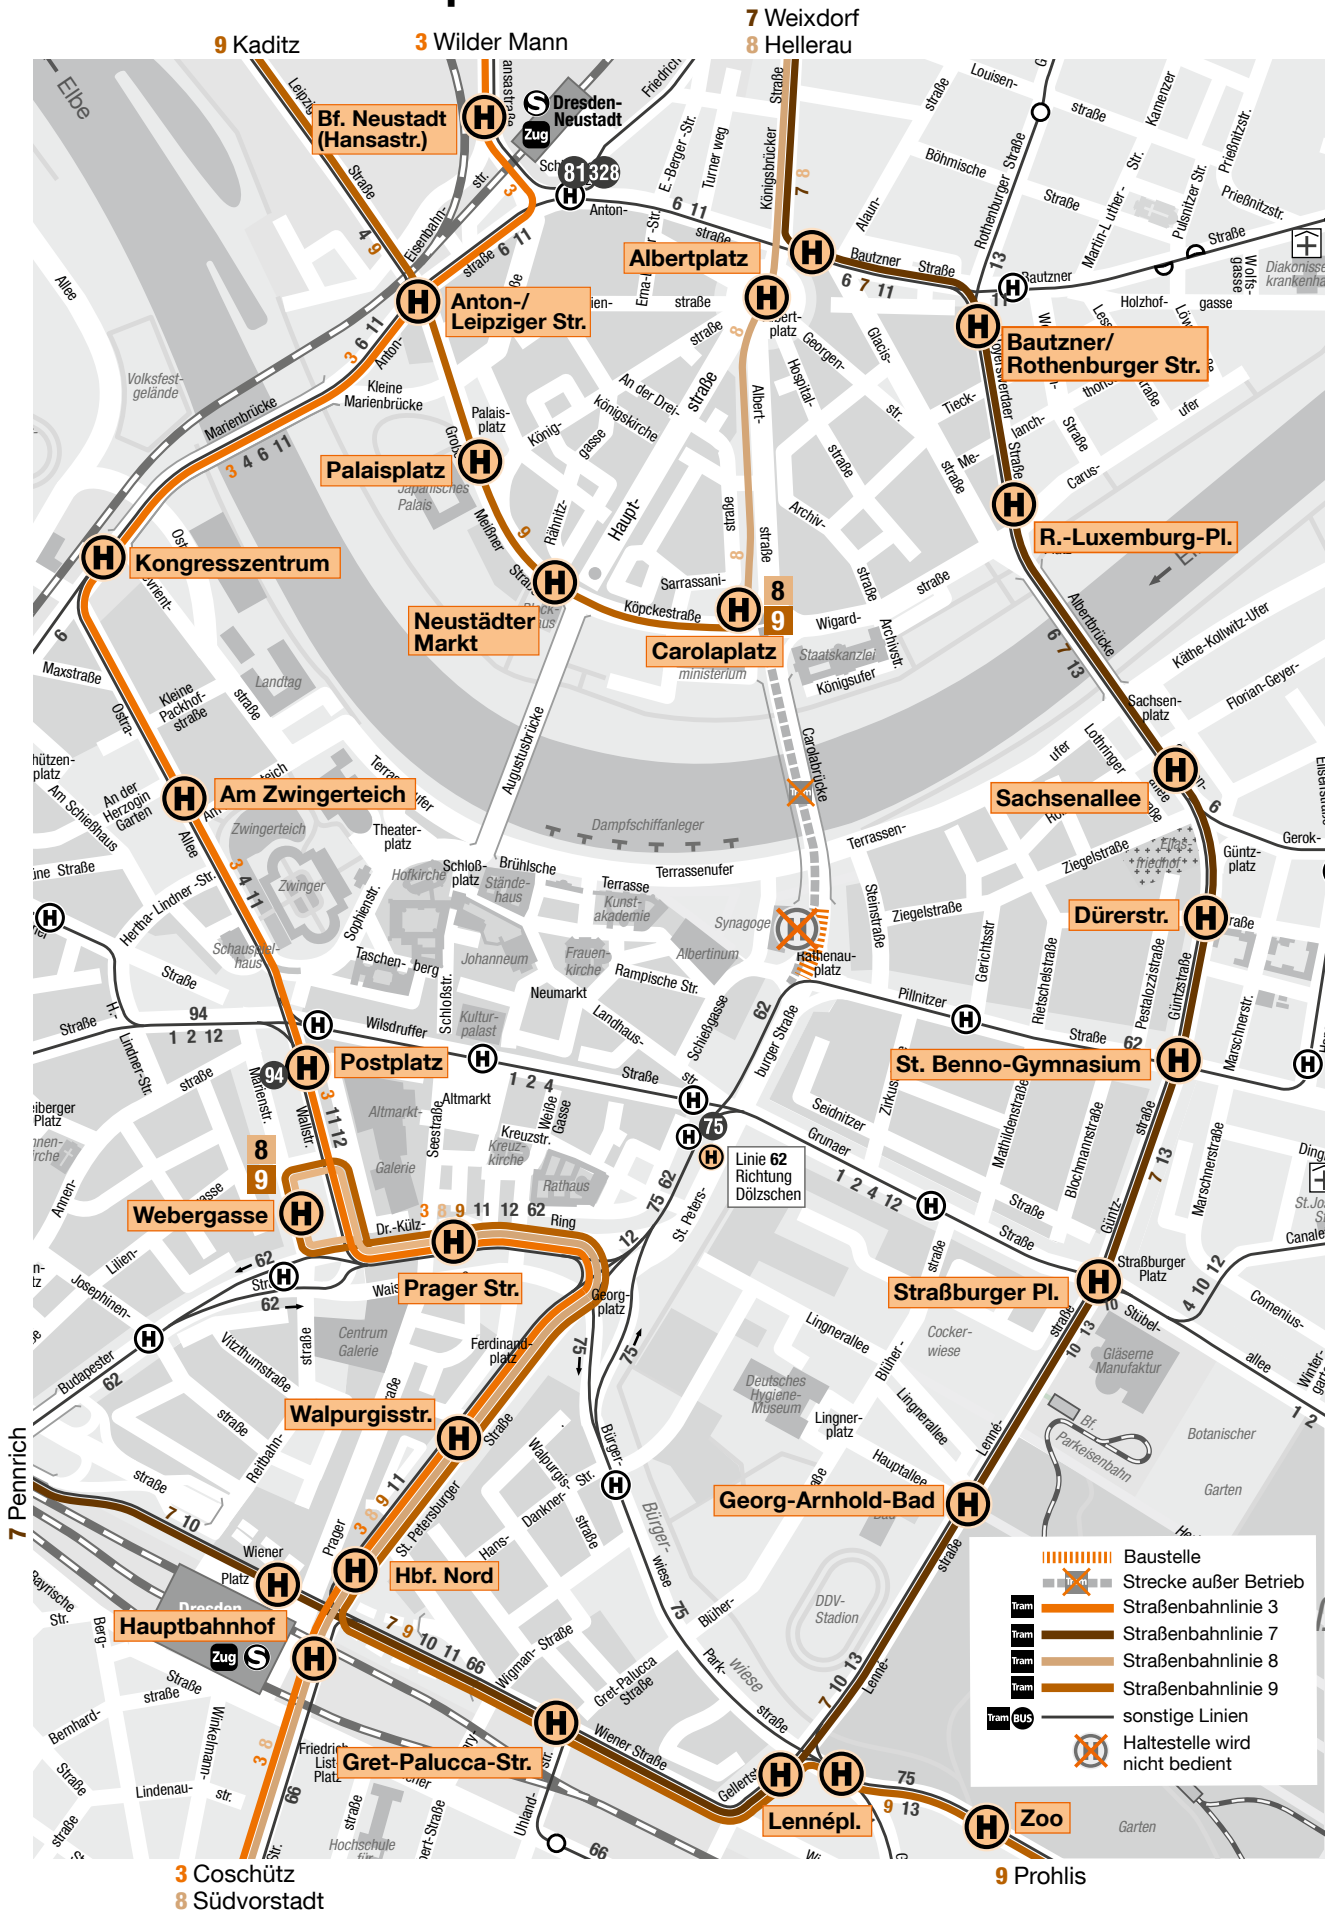

Kanalarbeiten Rathenauplatz

i Service 0351 857-1011