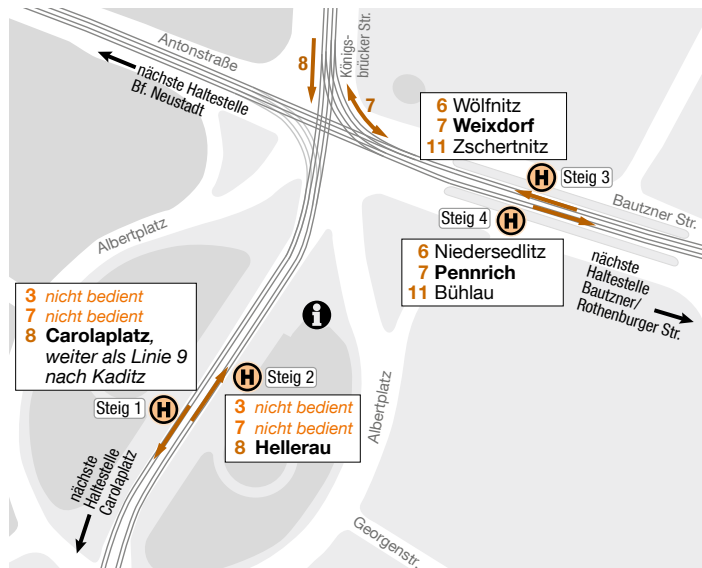

Haltestellenübersicht Albertplatz