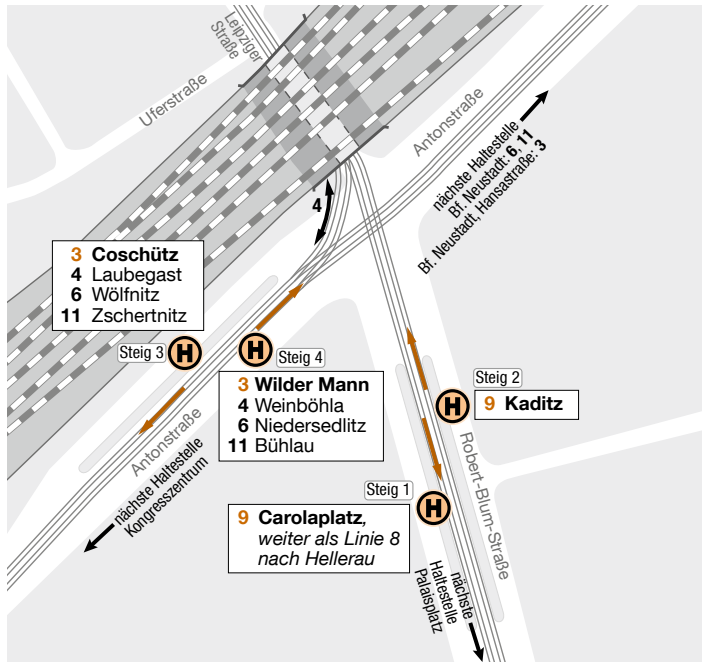

Haltestellenübersicht Anton-/Leipziger Straße

Kanalarbeiten

Rathenauplatz

von Montag, 14. Mai bis Freitag, 18. Mai 2018
sowie
von Dienstag, 22. Mai bis Samstag, 26. Mai 2018
jeweils in der Zeit von 08:00 Uhr bis 22:00 Uhr

Änderungen im Linienverkehr

Tram 3 Umleitung zwischen den Hst. Bf. Neustadt (Hansastraße) und Walpurgisstraße

über Anton-/Leipziger Straße – Kongresszentrum – Postplatz – Prager Straße

Tram 7 Umleitung zwischen den Haltestellen Louisenstraße und Hauptbahnhof

über Albertplatz (Hst. Li. 6, 11) – Sachsenallee – Straßburger Platz – Lennéplatz

Tram 8 Geteilte Linienführung

- I Hellerau – Albertplatz – Carolaplatz – Neustädter Markt, weiter als Linie 9 nach Kaditz
- II Südvorstadt – Hauptbahnhof – Prager Straße (– Webergasse)

Tram 9 Geteilte Linienführung

- I Kaditz – Anton-/Leipziger Straße – Neustädter Markt, weiter als Linie 8 nach Hellerau
- II Prohlis – Lennéplatz – Hauptbahnhof Nord – Prager Straße (– Webergasse)

Bitte beachten Sie:

- Die Haltestelle Pirnaischer Platz erreichen Sie nur mit den Linien 1, 2 und 4 ab Postplatz sowie Linien 12 und 62 ab Prager Straße.
- Die Haltestelle Synagoge wird nicht bedient. Zwischen Carolaplatz und Pirnaischer Platz wird kein Ersatzverkehr eingerichtet.
- Die Linie 62 Richtung Dölzchen bedient am Pirnaischen Platz die Haltestelle des RVD (Steig 5) in der St. Petersburger Straße Richtung Hauptbahnhof.