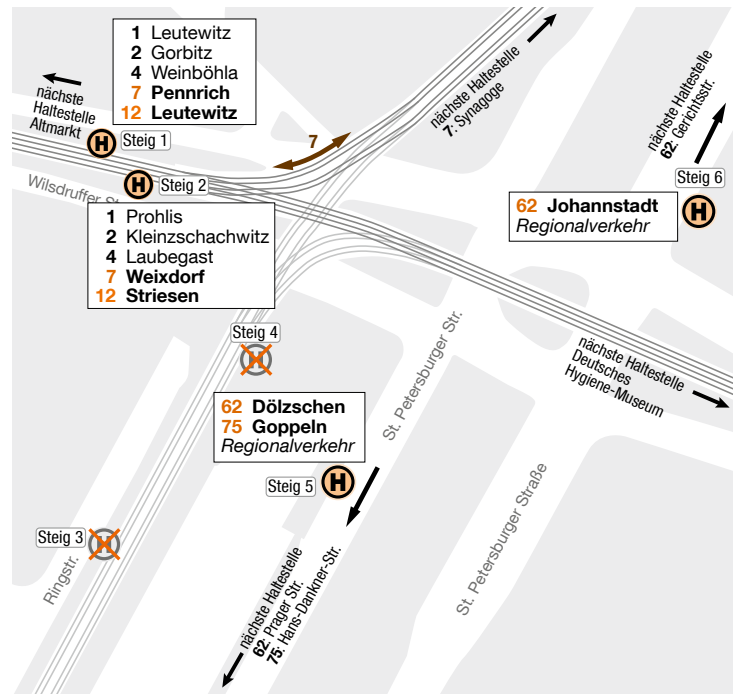

Haltestellenübersicht Pirnaischer Platz

Haltestellenübersicht Postplatz

Gleisbau Georgplatz

von Montag, 02.07.18, 04:00 Uhr
bis Donnerstag, 12.07.18, 03:30 Uhr

Änderungen im Linienverkehr

- | | | |
|-------------|---------------|--|
| Tram | 3 | Umleitung zwischen den Haltestellen Bf. Neustadt (Hansastraße) und Walpurgisstraße
über Anton-/Leipziger Straße – Kongresszentrum – Postplatz – Prager Straße |
| Tram | 7 | Umleitung zwischen den Haltestellen Synagoge und Rosenstr.
über Pirnaischer Pl. (Hst. Li. 1, 2, 4) – Postpl. (Hst. Li. 1, 2, 4) – S-Bf. Freiberger Str. (Hst. Li. 12) |
| Tram | 8 | Geteilte Linienführung
I Hellerau – Albertplatz – Carolaplatz – Neustädter Markt, weiter als Linie 9 nach Kaditz
II Südvorstadt – Hauptbahnhof, weiter als Linie 9 nach Prohlis |
| Tram | 9 | Geteilte Linienführung
I Kaditz – Anton-/Leipziger Straße – Neustädter Markt, weiter als Linie 8 nach Hellerau
II Prohlis – Lennéplatz – G.-Palucca-Str. – Hauptbahnhof, weiter als Linie 8 nach Südvorstadt |
| Tram | 12 | Umleitung zwischen den Haltestellen Deutsches Hygiene-Museum und Schwimmhalle Freiberger Platz
über Pirnaischer Platz (Hst. Li. 1, 2, 4) – Altmarkt – Postplatz (Hst. Li. 1, 2, 4) |
| BUS | 62, 75 | Veränderte Bedienung der Haltestelle Pirnaischer Platz |

Bitte beachten Sie:

- ▶ Die Linie 3 nimmt an den Postplatztreffen teil. Die Anschlüsse zwischen den Linien 3 und 11 an den Haltestellen Hauptbahnhof und Bahnhof Neustadt entfallen.
- ▶ Nutzen Sie bitte zwischen Hauptbahnhof – Prager Straße und Postplatz die Linien 3, 6 und 11.
- ▶ Die Linien 62 und 75 bedienen die Haltestelle Pirnaischer Platz im Zuge der St. Petersburger Straße an den Steigen des Regionalverkehrs. Bitte beachten Sie die Aushänge vor Ort.