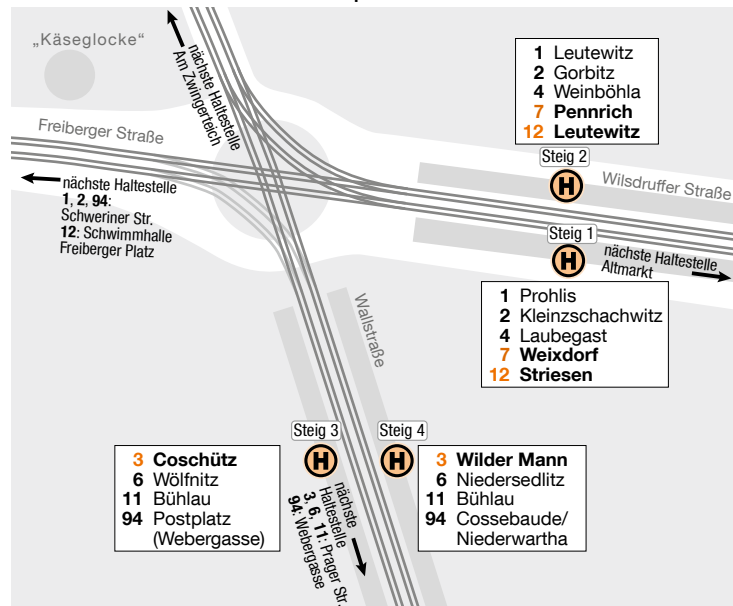

Haltestellenübersicht Pirnaischer Platz

Haltestellenübersicht Postplatz

Gleisbau Georgplatz

von Montag, 02.07.18, 04:00 Uhr
bis Donnerstag, 12.07.18, 03:30 Uhr

Änderungen im Linienverkehr

- | | | |
|-------------|---------------|--|
| Tram | 3 | Umleitung zwischen den Haltestellen Bf. Neustadt (Hansastraße) und Walpurgisstraße
über Anton-/Leipziger Straße – Kongresszentrum – Postplatz – Prager Straße |
| Tram | 7 | Umleitung zwischen den Haltestellen Synagoge und Rosenstr.
über Pirnaischer Pl. (Hst. Li. 1, 2, 4) – Postpl. (Hst. Li. 1, 2, 4) – S-Bf. Freiberger Str. (Hst. Li. 12) |
| Tram | 8 | Geteilte Linienführung
I Hellerau – Albertplatz – Carolaplatz – Neustädter Markt, weiter als Linie 9 nach Kaditz
II Südvorstadt – Hauptbahnhof, weiter als Linie 9 nach Prohlis |
| Tram | 9 | Geteilte Linienführung
I Kaditz – Anton-/Leipziger Straße – Neustädter Markt, weiter als Linie 8 nach Hellerau
II Prohlis – Lennéplatz – G.-Palucca-Str. – Hauptbahnhof, weiter als Linie 8 nach Südvorstadt |
| Tram | 12 | Umleitung zwischen den Haltestellen Deutsches Hygiene-Museum und Schwimmhalle Freiberger Platz
über Pirnaischer Platz (Hst. Li. 1, 2, 4) – Altmarkt – Postplatz (Hst. Li. 1, 2, 4) |
| BUS | 62, 75 | Veränderte Bedienung der Haltestelle Pirnaischer Platz |

Bitte beachten Sie:

- ▶ Die Linie 3 nimmt an den Postplatztreffen teil. Die Anschlüsse zwischen den Linien 3 und 11 an den Haltestellen Hauptbahnhof und Bahnhof Neustadt entfallen.
- ▶ Nutzen Sie bitte zwischen Hauptbahnhof – Prager Straße und Postplatz die Linien 3, 6 und 11.
- ▶ Die Linien 62 und 75 bedienen die Haltestelle Pirnaischer Platz im Zuge der St. Petersburger Straße an den Steigen des Regionalverkehrs. Bitte beachten Sie die Aushänge vor Ort.