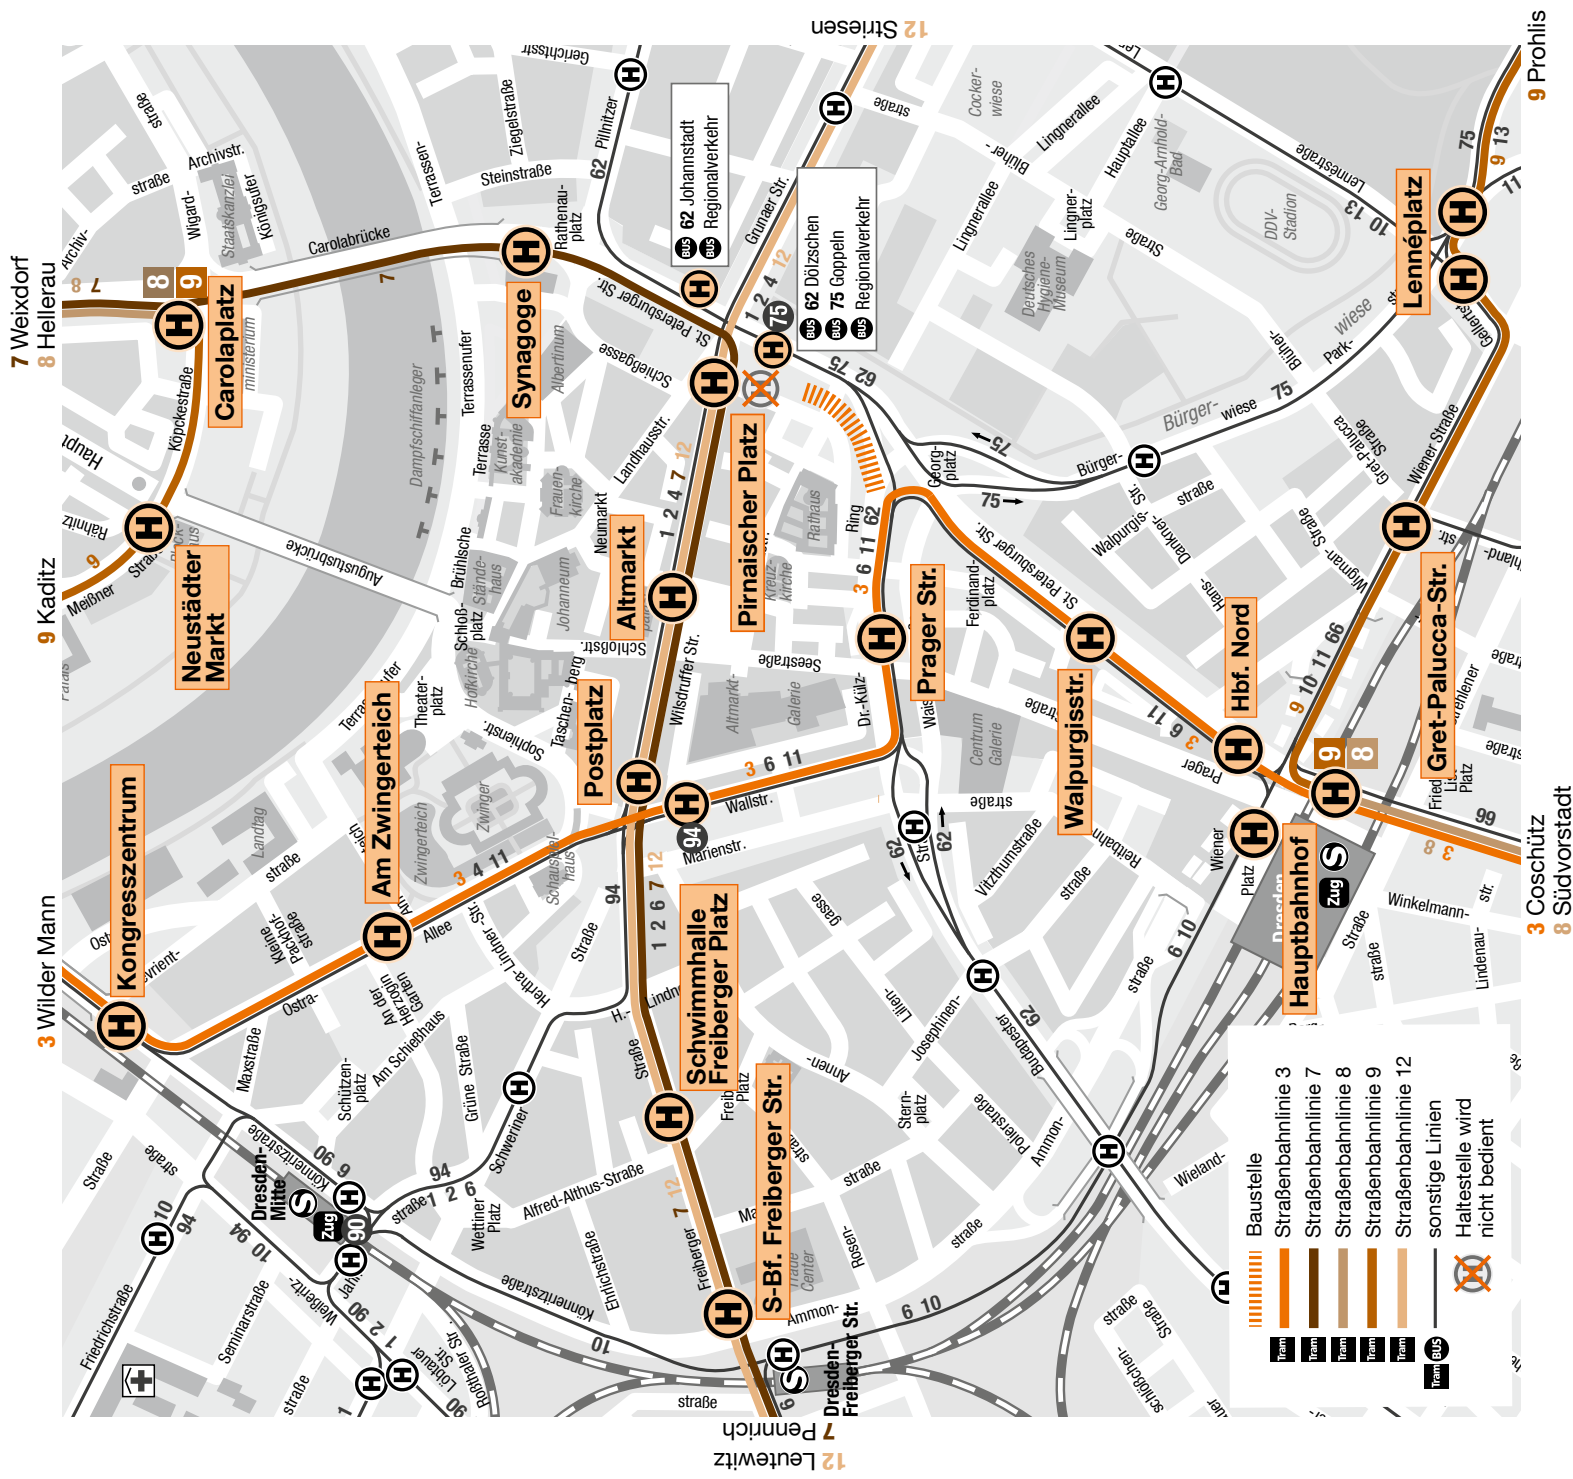

Gleisbau Georgplatz

Service 0351 857-1011