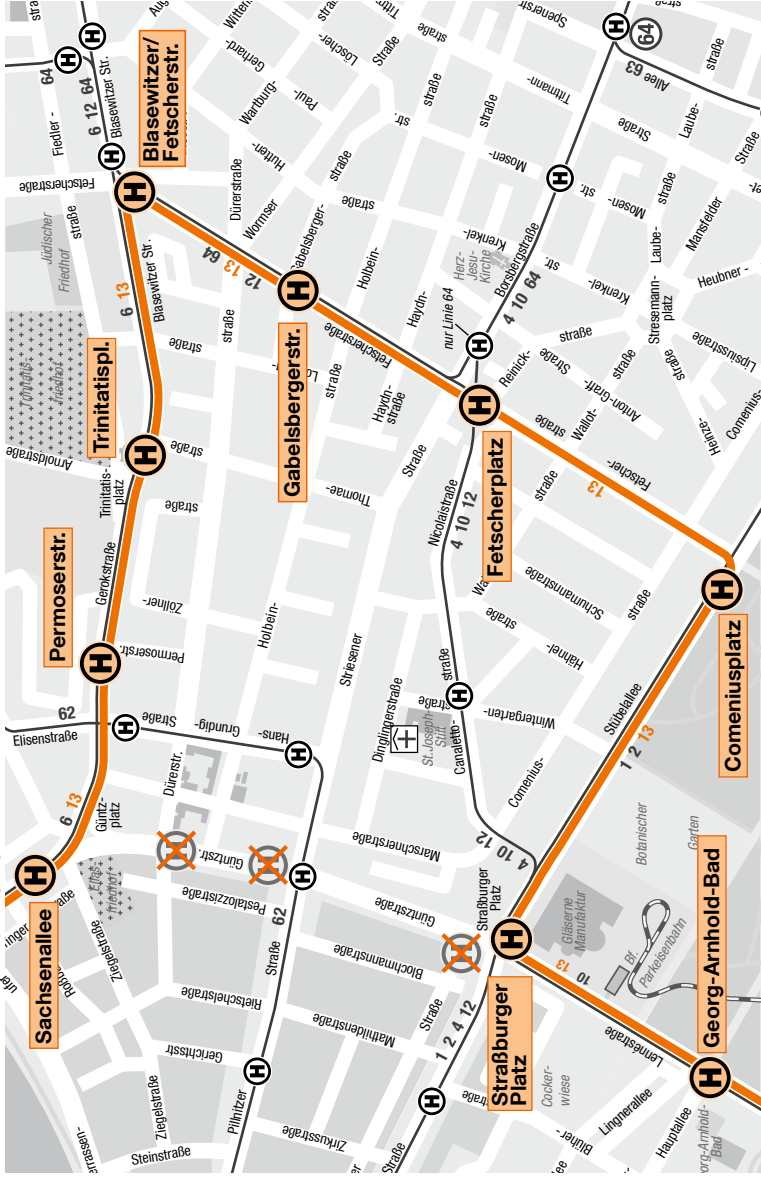

Gleisbau Güntzstraße

13 Mickten

13 Prohls

Service 0351 857-1011