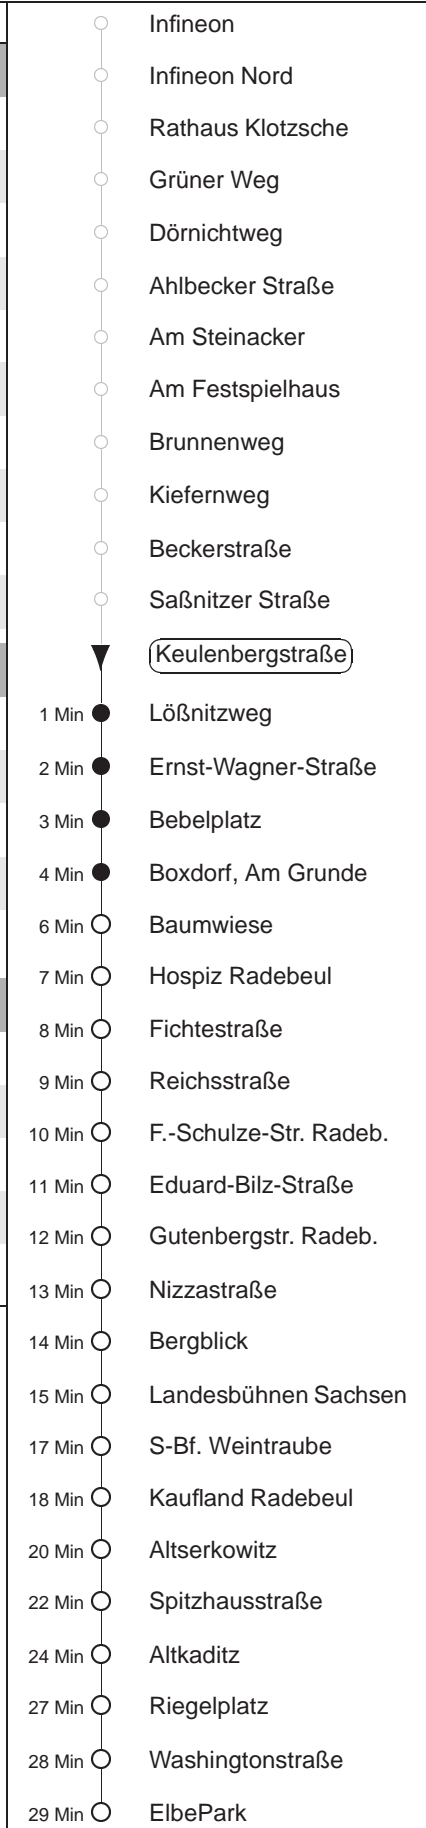

Richtung: **ElbePark** Haltestelle: **Keulenbergstraße**

Stunden	Minuten	
<b>MONTAG bis FREITAG</b>		
<b>4</b>	44	T <sup>B</sup>
<b>5</b>	04	T <sup>B</sup> 59
<b>6</b>	22	56
<b>7</b>	26	56
<b>8.....12</b>	28	56 <sup>B</sup>
<b>13.....18</b>	26	56
<b>19</b>	22	<sup>B</sup> 53
<b>20</b>	23	53 <sup>B</sup>
<b>21</b>	27	<sup>B</sup>
<b>22</b>	50	<sup>B</sup>
<b>SONNABEND</b>		
<b>7</b>	57	
<b>8.....19</b>	53	
<b>20</b>	37	<sup>B</sup>
<b>21</b>	27	<sup>B</sup>
<b>22</b>	50	<sup>B</sup>
<b>SONN- und FEIERTAG</b>		
<b>7</b>	57	
<b>8.....19</b>	53	
<b>20</b>	37	<sup>B</sup>
<b>21</b>	27	<sup>B</sup>
<b>22</b>	50	<sup>B</sup>

T = Taxi; nur auf Bestellung spätestens 20 min. vor Abfahrt, Tel. 0351/8571111  
 B = bis Boxdorf, Am Grunde