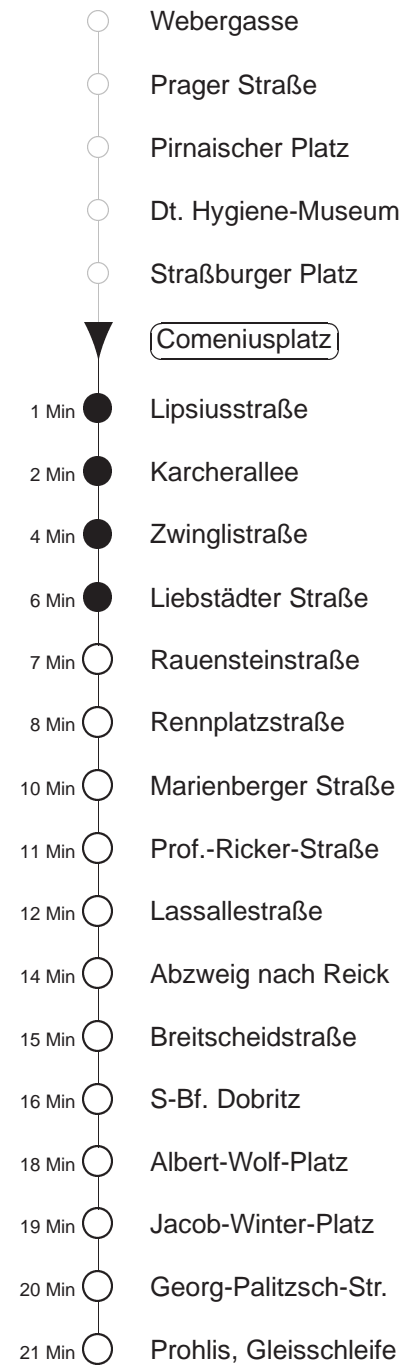

Richtung: **Prohlis**

Haltestelle: **Comeniusplatz**

Stunden	Minuten			
MONTAG bis FREITAG (Schulferien)				
4	43			
5	13	31	48	
6	03	19	34	49
7.....8	01	16	31	46
9.....18	04	19	34	49
19.....22	03	18	33	48
23	13	43		
0	13	43R		
SONNABEND				
4	43			
5.....8	13	43		
9	03	18	33	48
10.....17	04	19	34	49
18	04	19	33	48
19.....22	03	18	33	48
23	13	43		
0	13	43R		
SONN- und FEIERTAG				
4	43			
5.....9	13	43		
10.....11	06	36		
12	06	33	48	
13.....21	03	18	33	48
22.....23	13	43		
0	13	43R		

R = Einrückefahrt zum Btf. Reick