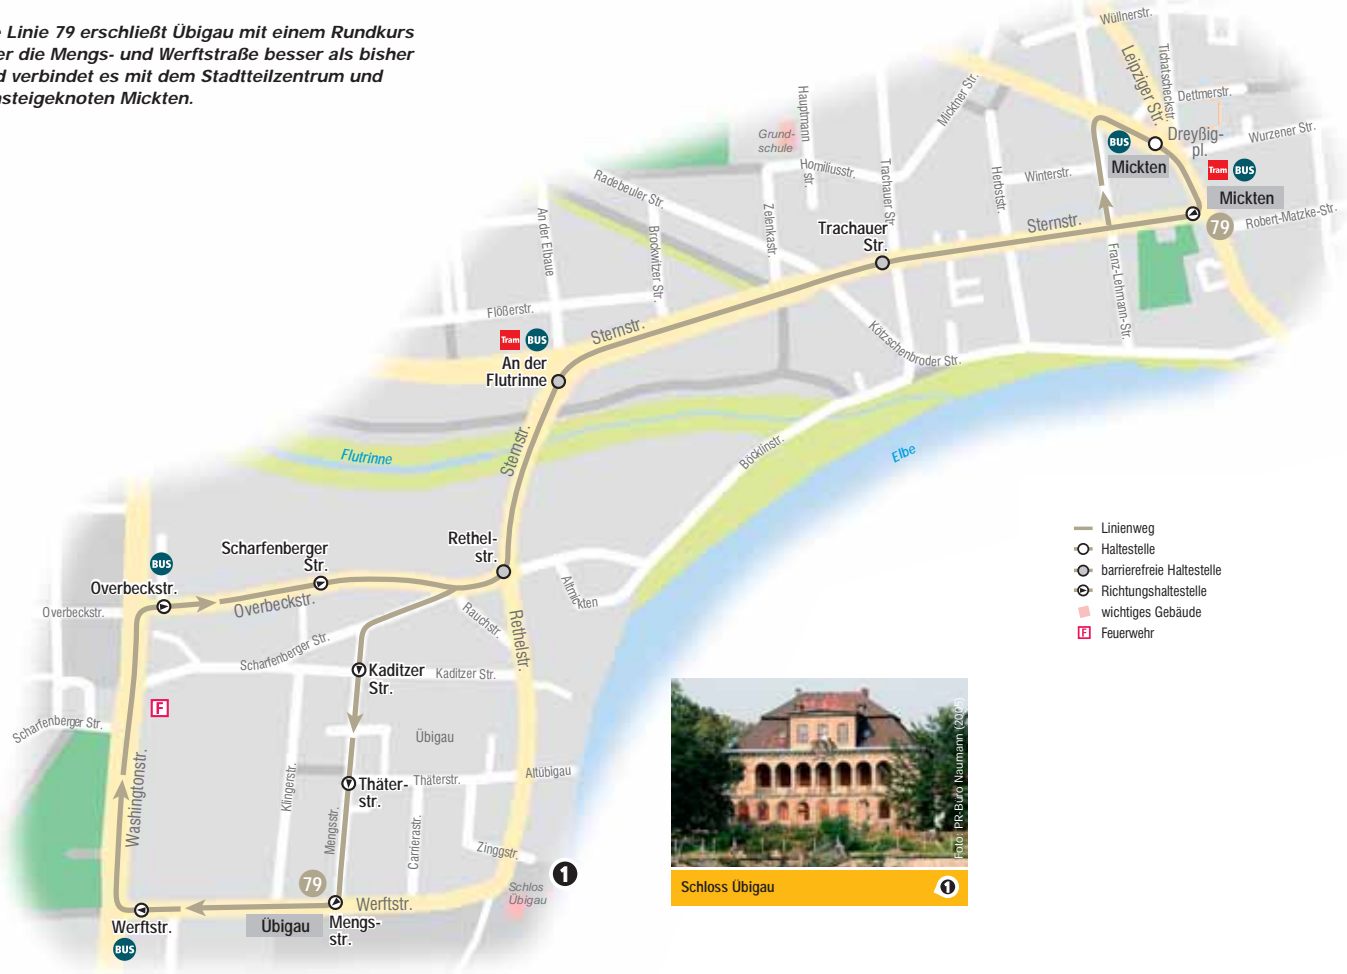

Die Linie 79 erschließt Übigau mit einem Rundkurs über die Mengs- und Wertstraße besser als bisher und verbindet es mit dem Stadtteilzentrum und Umsteigeknoten Mickten.

Schloss Übigau

79

- Mickten
- Übigau

Direkter. Näher. Einfacher.
DAS NEUE BUSNETZ
Infos: www.dvb.de

gültig ab 28. November 2009
www.dvb.de
Servicruf: 03 51-857 10 11